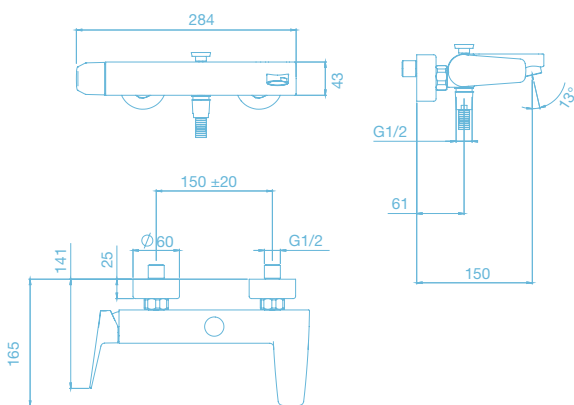

**Monomando Baño-Ducha con Kit de ducha
Milano**
Ref. SY97110CR

Características:

- Inversor con retorno automático
- Cartucho ecológico