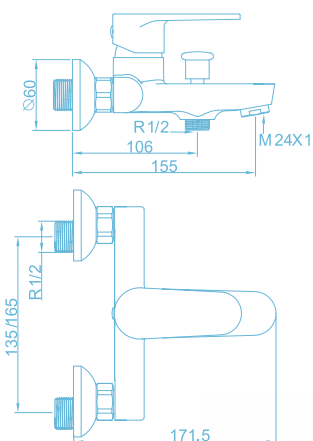

## Características:

- Cuerpo liso
- Doble apertura

**Monomando Baño-Ducha**  
**Helena**  
Ref. HL555

Características:

- Doble apertura
- Inversor con retorno automático

Doble Apertura

**Monomando Ducha con Kit de ducha**  
**Helena**  
Ref. HL424