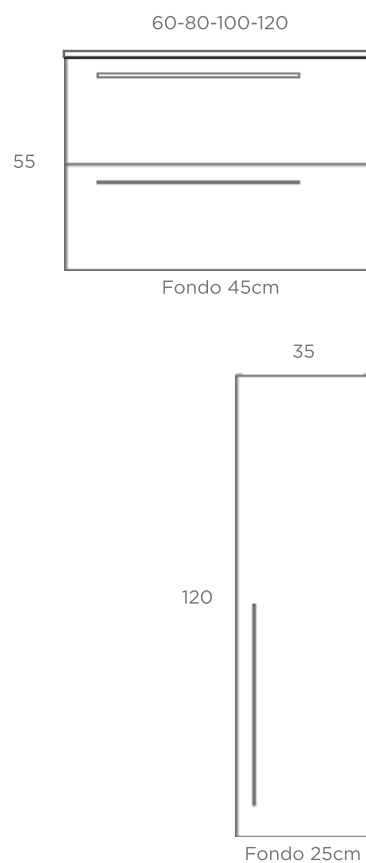

Referencias

	Blanco Ada	Cotton	Avio	Musgo	Ceniza
60	5281	5282	5283	5284	5385
80	5286	5287	5288	5289	5290
100	5291	5292	5293	5294	5295
100 seno dcha	5296	5297	5298	5299	5300
100 seno izq	5301	5302	5303	5304	5305
120	5306	5307	5308	5309	5310
120 dos senos	5521	5522	5523	5524	5525
120 seno dcha	5311	5312	5313	5314	5315
120 seno izq	5316	5317	5318	5319	5320
Columna	5321	5322	5323	5324	5325

Extracción total

Sistema Soft Close

Lacado Mate

Cajón Textil