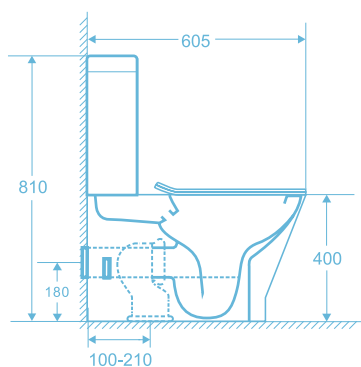

- > Sistema de descarga tradicional
- > Rimless
- > Mecanismo de doble descarga
- > Tapa Slim amortiguada
- > Dimensiones: 605x340x810mm
- > Peso inodoro: 31.5 kg
- > Peso tanque: 12kg