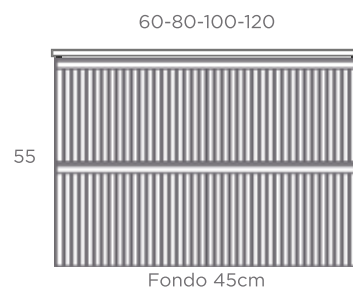

Mueble suspendido 2 cajones

Referencias

	Blanco Ada	Ceniza	Tórtora	Navy	Coral
60	5326	5327	5328	5329	5330
80	5331	5332	5333	5334	5335
100	5336	5337	5338	5339	5340
100 seno dcha	5341	5342	5343	5344	5345
100 seno izq	5346	5347	5348	5349	5350
120	5351	5352	5353	5354	5355
120 dos senos	5526	5527	5528	5529	5530
120 seno dcha	5356	5357	5358	5359	5360
120 seno izq	5361	5362	5363	5364	5365
Columna	5366	5367	5368	5369	5370

Extracción total

Sistema Soft Close

Lacado Mate

Cajón Textil