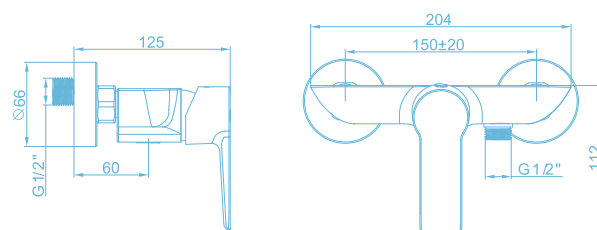

NOVEDAD

Características:

- > Aireador orientable
- > Inversor automático integrado

Kit de ducha con soporte:

- > Soporte orientable
- > Mango ducha anticalcárea
- > Flexo cromo 170 cm

Termóstatica Ducha Verona
Ref. DVT424

Termóstatica Ducha con kit de ducha con barra Verona
Ref. DVT424102

Características:

- > Sistema Cooltouch: superficie apta para el tacto
- > Sistema con tope temperatura a 38°C
- > Sistema corte de seguridad por fallo de suministro