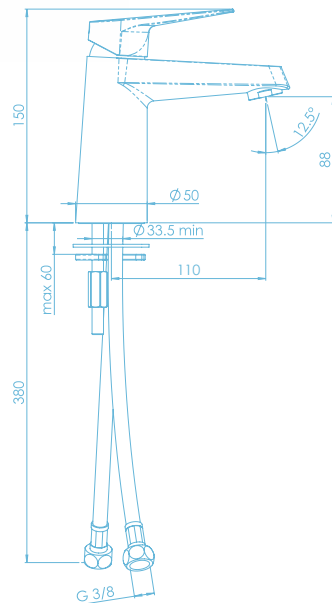

Características:

- Cuerpo liso
- Cartucho ecológico

Monomando Bidé con desagüe
Milano
Ref. SY97119/1CR

Características:

- Incluye desagüe
- Cartucho ecológico