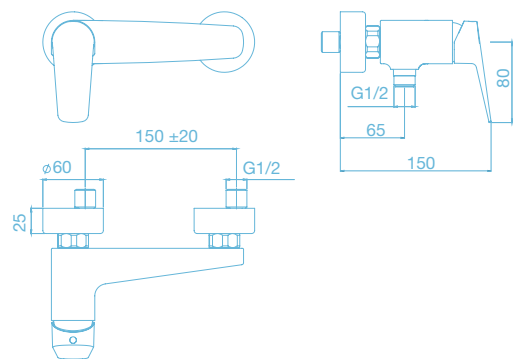

- Soporte orientable
- Mango ducha monochorro
- Flexo 150 cm

**Monomando Ducha  
Milano**  
Ref. SY97130CR

Características:

- Cartucho ecológico

**Termóstática Ducha  
Milano**  
Ref. TY97030CR

Características: