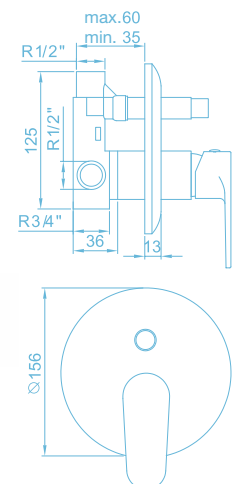

Empotrado monomando 2 salidas
Helena
Ref. HL556