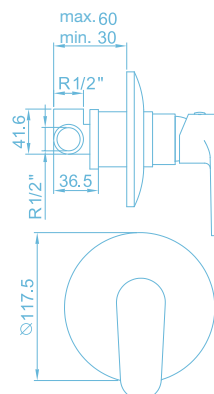

Helena

Empotrado monomando
Helena
Ref. HL425