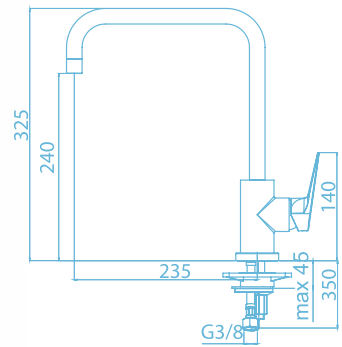

Monomando Lavabo
Milano
Ref. SY97118/2 CR