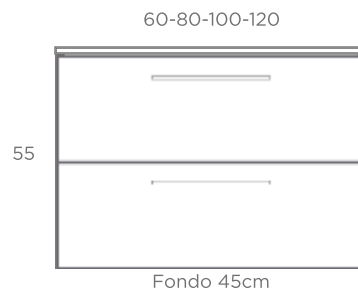

Mueble suspendido 2 cajones

Referencias

	Blanco Ada	Ceniza	Avio	Cotton	Crudo	Valenti
60	5398	5399	5400	5401	5402	5403
80	5404	5405	5406	5407	5408	5409
100	5410	5411	5412	5413	5414	5415
100 seno dcha	5416	5417	5418	5419	5420	5421
100 seno izq	5422	5423	5424	5425	5426	5427
120	5428	5429	5430	5431	5432	5433
120 2 senos	5531	5532	5533	5534	5535	5536
120 seno dcha	5434	5435	5436	5437	5438	5439
120 seno izq	5440	5441	5442	5443	5444	5445
Columna	5446	5447	5448	5449	5450	5451

Tiradores

	Cromo	Negro
Tirador	5453	5452

Extracción total

Sistema Soft Close

Lacado Mate

Laminado

Cajón Textil