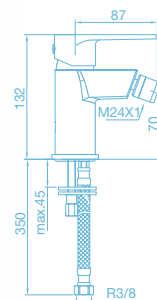

Características:

- Cuerpo liso
- Doble apertura