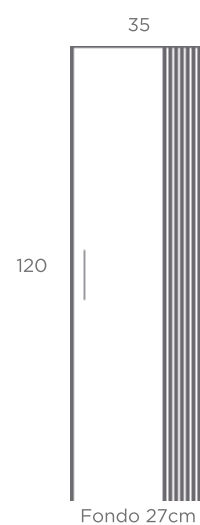

Nimes

Mueble suspendido 2 cajones

Referencias

	Blanco Ada	Ceniza	Navy	Coral
60	5371	5372	5373	5374
80	5375	5376	5377	5378
100	5379	5380	5381	5382
100 seno dcha	5383	5384	5385	5386
100 seno izq	5387	5388	5389	5390
Columna	5391	5392	5393	5394

Tiradores

	Cromo	Negro	Dorado
Tirador	5395	5396	5397

Extracción total

Sistema Soft Close

Lacado Mate

Cajón Textil