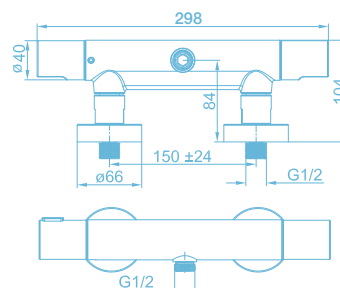

Características:

- > Sistema Cooltouch: superficie apta para el tacto
- > Sistema con tope temperatura a 38°C
- > Sistema corte de seguridad por fallo de suministro