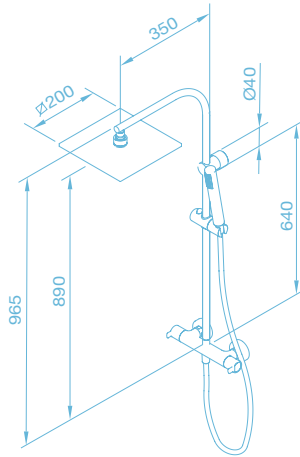

## COLUMNAS DE DUCHA

Columna termostática  
**Verona**  
Ref. DVT431

Características:

- > Barra telescópica
- > Inversor integrado

Columna termostática  
**Squar**  
Ref. 159700

Columna termostática  
**Milano**  
Ref. TY85330/60CR