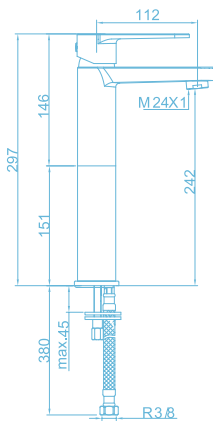

## Características:

- Cuerpo liso
- Doble apertura
- Limitador de caudal ecológico

Monomando Lavabo XL  
**Helena**  
Ref. HL111

Monomando Lavabo  
**Helena**  
Ref. HL109

Monomando Lavabo S  
**Helena**  
Ref. HL107