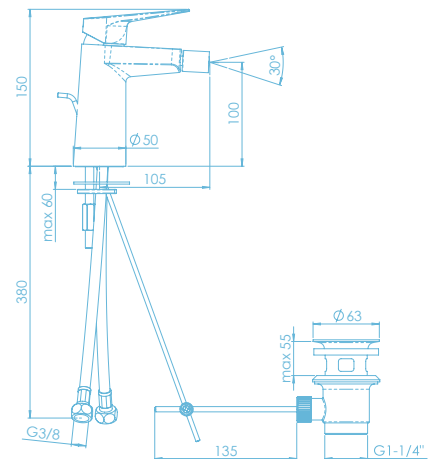

Milano

DISEÑO
ITALIANO

Características:

- Cuerpo liso
- Cartucho ecológico

Características:

- Incluye desagüe
- Cartucho ecológico