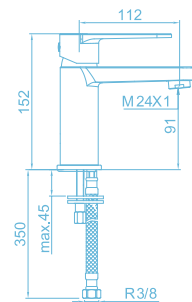

## Características:

- Cuerpo liso
- Doble apertura
- Limitador de caudal ecológico

Monomando Lavabo XL  
**Helena**  
Ref. HL111

Monomando Lavabo  
**Helena**  
Ref. HL109

Monomando Lavabo S  
**Helena**  
Ref. HL107