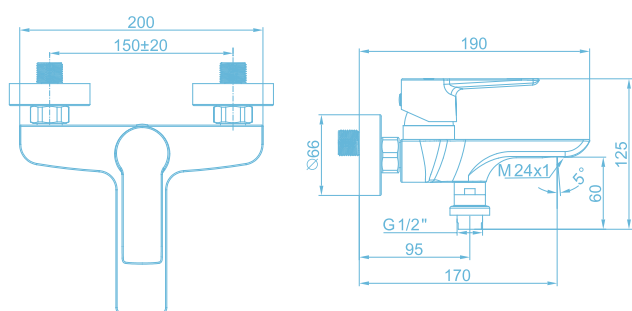

Características:

- > Aireador orientable
- > Inversor automático integrado