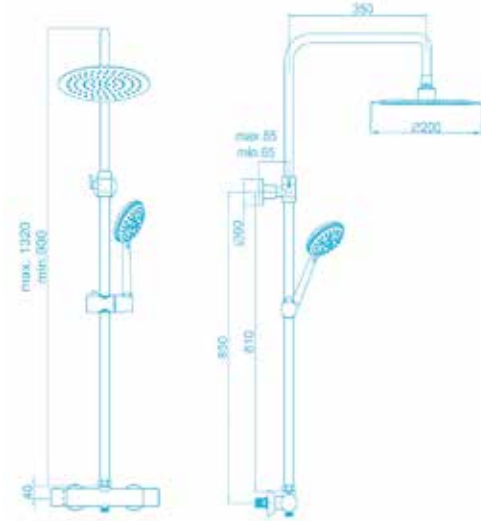

**Termóstatica Ducha Verona**  
Ref. DVT424

**Termóstatica Ducha con kit de ducha con barra Verona**  
Ref. DVT424102

**Características:**

- > Sistema Cooltouch: superficie apta para el tacto
- > Sistema con tope temperatura a 38°C
- > Sistema corte de seguridad por fallo de suministro

## COLUMNAS DE DUCHA

Columna termostática  
**Verona**  
Ref. DVT431

Características:

- > Barra telescópica
- > Inversor integrado

Columna termostática  
**Squar**  
Ref. 159700

Columna termostática  
**Milano**  
Ref. TY85330/60CR