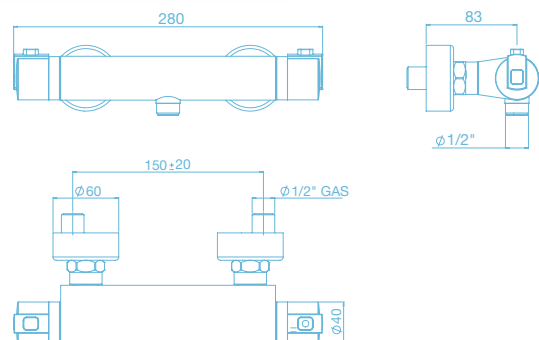

**Termóstática Ducha
Milano**
Ref. TY97030CR

Características:

- Cuerpo templado para evitar quemaduras
- Sistema con tope temperatura a 38°C