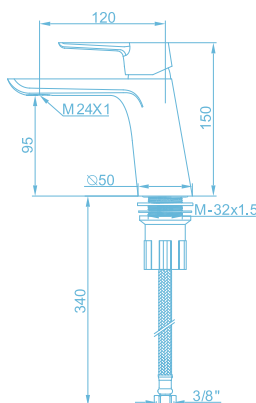

# Verona

Monomando Lavabo  
**Verona**  
Ref. DV107

Características:

- Cuerpo liso
- Sistema aireador orientable
- Apertura en frío

Apertura en Frío

Monomando Bidé  
**Verona**  
Ref. DV227

**NOVEDAD**

**Monomando Baño-Ducha con Kit de Ducha Verona**  
Ref. DV555