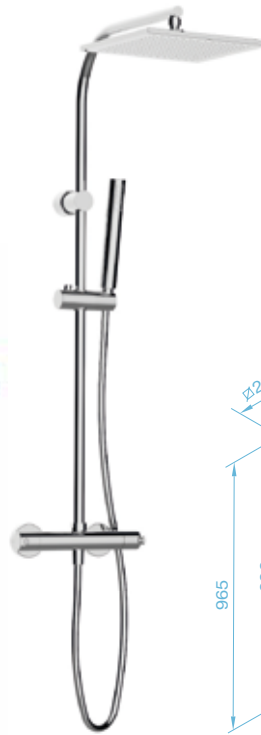

**Termóstatica Ducha Verona**  
Ref. DVT424

**Termóstatica Ducha con kit de ducha con barra Verona**  
Ref. DVT424102

**Características:**

- > Sistema Cooltouch: superficie apta para el tacto
- > Sistema con tope temperatura a 38°C
- > Sistema corte de seguridad por fallo de suministro

## COLUMNAS DE DUCHA

Columna termostática  
**Verona**  
Ref. DVT431

Características:

- > Barra telescópica
- > Inversor integrado

Columna termostática  
**Squar**  
Ref. 159700

Columna termostática  
**Milano**  
Ref. TY85330/60CR

Columna termostática  
**Aura**  
Ref. TYKO85330/61CR