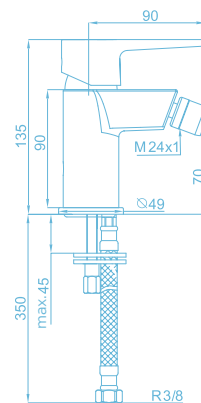

# Verona

Monomando Lavabo  
**Verona**  
Ref. DV107

Características:

- Cuerpo liso
- Sistema aireador orientable
- Apertura en frío

Apertura en Frío

Monomando Bidé  
**Verona**  
Ref. DV227

**NOVEDAD**

**Monomando Baño-Ducha con Kit de Ducha Verona**  
Ref. DV555