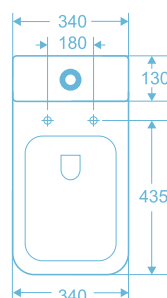

- > Sistema de descarga tradicional
- > Rimless
- > Mecanismo de doble descarga
- > Tapa Slim amortiguada
- > Dimensiones: 605x340x810mm
- > Peso inodoro: 31.5 kg
- > Peso tanque: 12kg