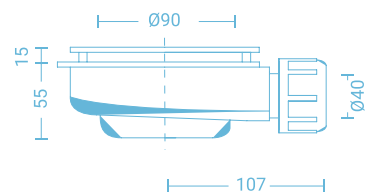

Desagüe

Evacuación: 42 l/m