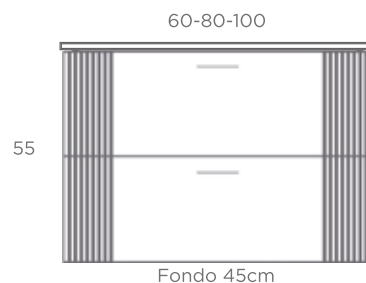

Nimes

Mueble suspendido 2 cajones

Referencias

	Blanco Ada	Ceniza	Navy	Coral
60	5371	5372	5373	5374
80	5375	5376	5377	5378
100	5379	5380	5381	5382
100 seno dcha	5383	5384	5385	5386
100 seno izq	5387	5388	5389	5390
Columna	5391	5392	5393	5394

Tiradores

	Cromo	Negro	Dorado
Tirador	5395	5396	5397

Extracción total

Sistema Soft Close

Lacado Mate

Cajón Textil