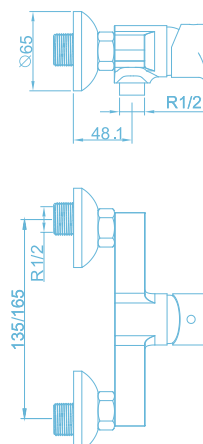

Monomando Cocina
Helena
Ref. HL657

Características:

- Doble apertura.
- Caño giratorio.

Doble Apertura