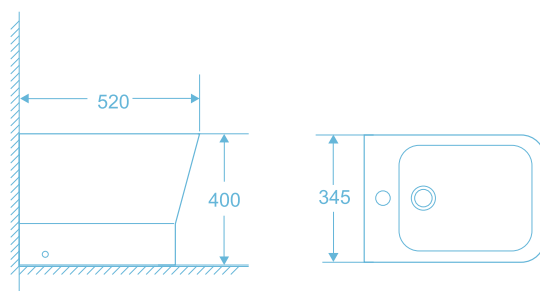

# Natura

Bidé Compacto  
**Natura**  
Ref. 10930

Características:

- > Dimensiones: 520x345x400mm
- > Peso bidé: 25kg

Conjunto higiénico cromado  
**Divablist**  
Ref. AB-231.2.282

Características:

- > Soporte Nilo cromado
- > Flexo latón 1,20 m.
- > Mango Mini pull Out
- > Grifo con doble salida