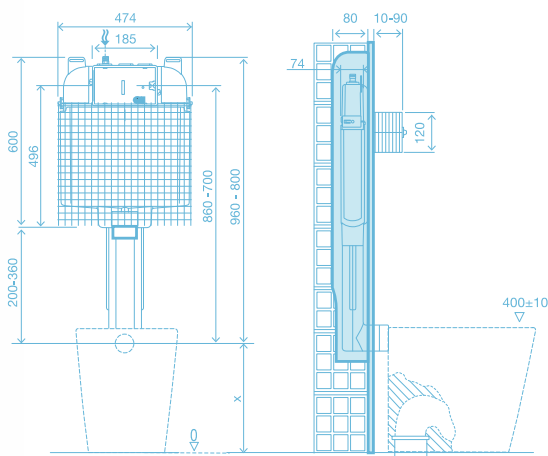

Características:

- Instalación en pared de obra o ligera
- Compatible con cualquier indoro suspendido

Pulsadores