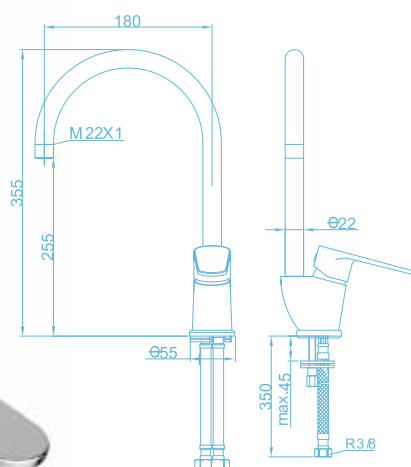

Monomando Baño-Ducha
Helena
Ref. HL555

Características:

- Doble apertura
- Inversor con retorno automático

Doble Apertura

Monomando Ducha con Kit de ducha
Helena
Ref. HL424

Doble Apertura

Kit de ducha con soporte:

- Soporte orientable
- Mango ducha anticalcárea
- Flexo cromo 170 cm

Monomando Cocina
Helena
Ref. HL657

Características:

- Doble apertura.
- Caño giratorio.

Doble Apertura