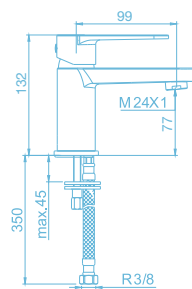

## Características:

- Cuerpo liso
- Doble apertura
- Limitador de caudal ecológico

Monomando Lavabo XL  
**Helena**  
Ref. HL111

Monomando Lavabo  
**Helena**  
Ref. HL109

Monomando Lavabo S  
**Helena**  
Ref. HL107