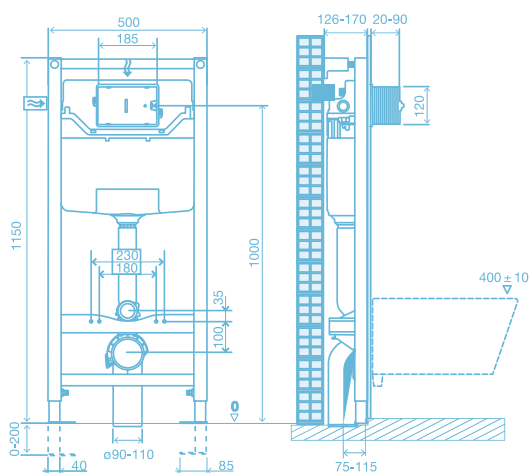

Características:

- Instalación en pared ligera
- Compatible con cualquier inodoro suspendido