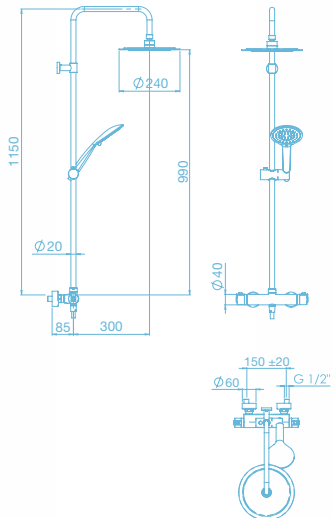

## COLUMNAS DE DUCHA

Columna termostática  
**Verona**  
Ref. DVT431

Características:

- > Barra telescópica
- > Inversor integrado

Columna termostática  
**Squar**  
Ref. 159700

Columna termostática  
**Milano**  
Ref. TY85330/60CR