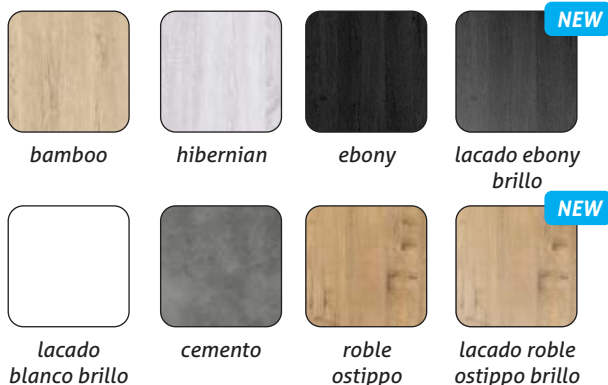

*lacado
blanco brillo*

Entrega inmediata

hibernian

ebony

cemento

*roble
ostippo*

Bajo pedido, 7 días

Acabado lacado blanco brillo

*lacado
blanco brillo*

cemento

*roble
ostippo*

Acabado hibernian

Acabado cemento

DUNDEE

Modelo
DUNDEE

acabados