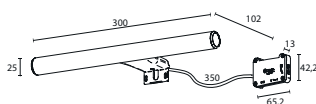

Aplique LED IRENE

CÓDIGO	DESCRIPCIÓN	Puntos
E27260CI	AP. IRENE 7W 303 MM	30,47 €
E27261CI	AP. IRENE 9W 500 MM	38,78 €

303 mm

503 mm

Haz de luz

Curvas fotométricas

Haz de luz

Curvas fotométricas