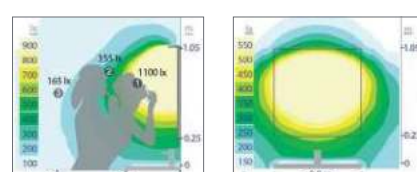

Curvas fotométricas

500 mm

Haz de luz

Curvas fotométricas

Superficies de instalación

Para camerino

Para espejo con trasera

Para luna de espejo