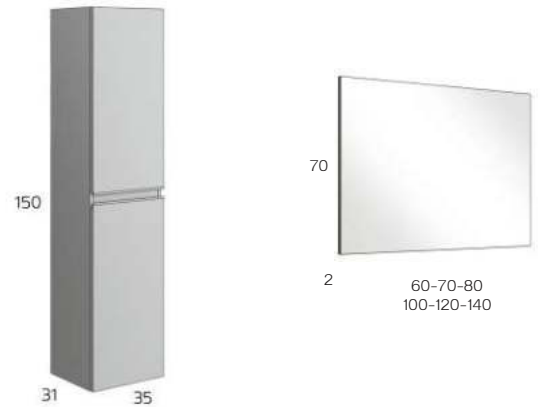

DUNDEE

suelo

Medidas:

60 | 70 | 80 | 100 | 120 (60+60) | 140 (70+70) cm

acabados