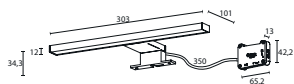

Aplique LED
CELIA

CÓDIGO	DESCRIPCIÓN	PRECIO
26686CI	AP. CELIA 7W 303 MM	23,08 €
26687CI	AP. CELIA 11W 500 MM	35,40 €

Curvas fotométricas