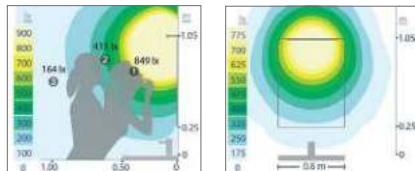

Aplique LED IRENE

CÓDIGO	DESCRIPCIÓN	Puntos
E27260CI	AP. IRENE 7W 303 MM	30,47 €
E27261CI	AP. IRENE 9W 500 MM	38,78 €

303 mm

503 mm

Haz de luz

Curvas fotométricas

Haz de luz

Curvas fotométricas