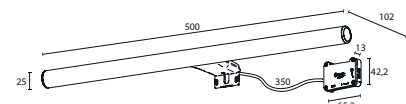

Aplique LED IRENE

CÓDIGO	DESCRIPCIÓN	Puntos
E27260CI	AP. IRENE 7W 303 MM	30,47 €
E27261CI	AP. IRENE 9W 500 MM	38,78 €

303 mm

503 mm

Haz de luz

Curvas fotométricas

Haz de luz

Curvas fotométricas