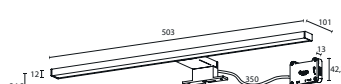

Curvas fotométricas

500 mm

Haz de luz

Curvas fotométricas

Superficies de instalación

Para camerino

Para espejo con trasera

Para luna de espejo