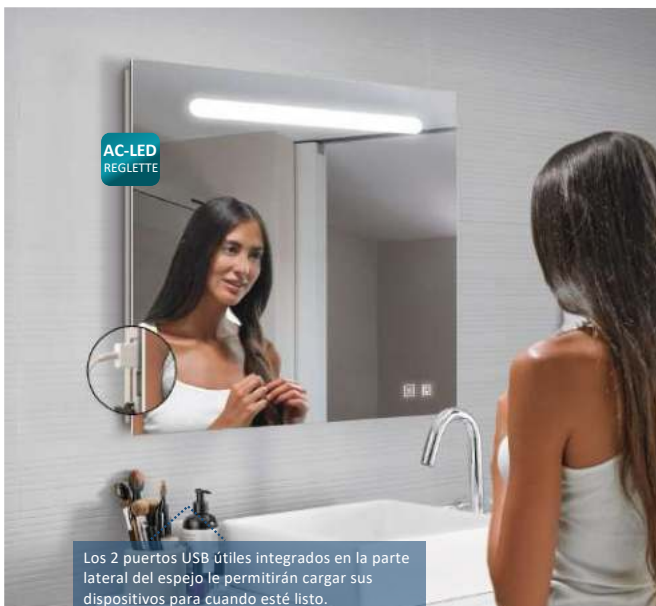

Espejo STRIPE

- Iluminación óptima para tareas de precisión frente al espejo
- Proyección de luz homogénea
- 2 puertos USB
- Soporte para móvil adhesivo incluido
- Tratamiento anticorrosión
- Botón táctil doble de encendido / apagado luz y antivaho
- No deslumbra, puntos de LED no visibles
- Incorpora Antivaho.
- Diseñado en ESPAÑA

Colección	600 x 800 x 30 mm 800 x 700 x 30 mm
Potencia	6 o 10 W LED / 38 W ANTIVAHO
Sistema de iluminación:	REGLETTE
Fuente de luz	LED
Luminosidad	
Temperatura de color	5700 K
CRI	≥ 80 Ra
Frecuencia	220-240V~50/60Hz
Aislamiento	II
Índice de protección	IP44
Impacto medioambiental	Bajo

Los 2 puertos USB útiles integrados en la parte lateral del espejo le permitirán cargar sus dispositivos para cuando esté listo.

ILUMINACIÓN INTEGRADA	2 PUERTOS USB	ANTIVAHO	TRATAMIENTO ANTICORROSIÓN	BOTÓN ON / OFF	SOPORTE PARA MÓVIL

CÓDIGO	DESCRIPCIÓN	PRECIO
E27011CI	ESPEJO STRIPE 600X800 5700K	142,07 €
E27210CI	ESPEJO STRIPE 800X700 5700K	168,39 €