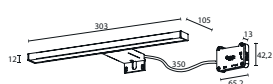

Aplique LED
CELIA

CÓDIGO	DESCRIPCIÓN	PRECIO
26686CI	AP. CELIA 7W 303 MM	23,08 €
26687CI	AP. CELIA 11W 500 MM	35,40 €

Curvas fotométricas