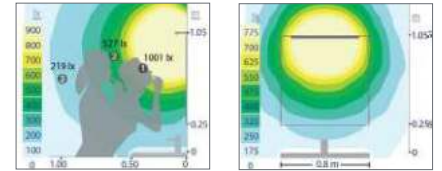

Aplique LED IRENE

CÓDIGO	DESCRIPCIÓN	Puntos
E27260CI	AP. IRENE 7W 303 MM	30,47 €
E27261CI	AP. IRENE 9W 500 MM	38,78 €

303 mm

503 mm

Haz de luz

Curvas fotométricas

Haz de luz

Curvas fotométricas