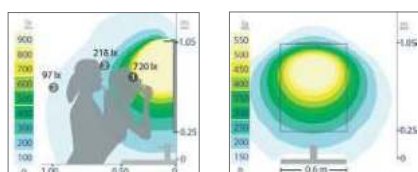

Curvas fotométricas