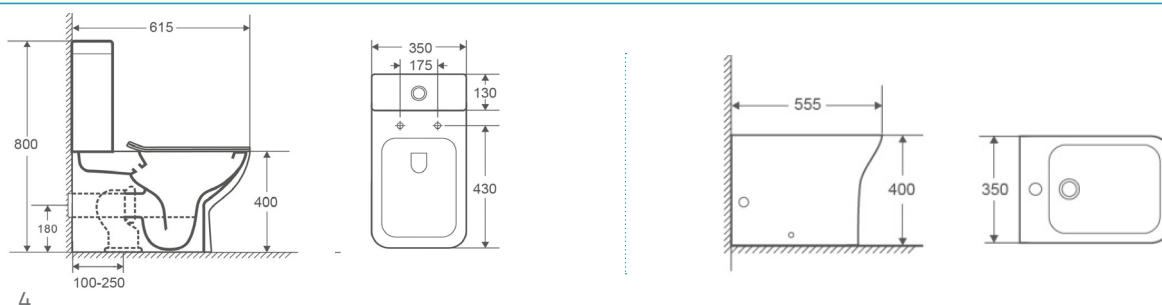

Compactos con salida dual, incluye manguito excéntrico.
Entrada de agua inferior a ambos lados.

Medidas técnicas

INODORO Y BIDÉ CRETA

CRETA | INODORO Y BIDÉ RIMLESS - BLANCO BRILLO

Material en stock - Entrega Inmediata
¡NOVEDAD!

NUEVO PACKAGING

Códigos de producto y precios

Código	Descripción	PVP
0681000101	Inod. BTW compacto completo	155,81 €
000681001	Bidé BTW compacto	131,80 €

Compactos con salida dual, incluye manguito excéntrico.
Entrada de agua inferior a ambos lados.

Medidas técnicas

INODORO Y BIDÉ THE GAP

THE GAP | INODORO Y BIDÉ

Códigos de producto y precios

Código	Descripción	PVP
07900134	Inod. BTW compacto completo tapa normal	329,93 €
07900133	Inod. BTW compacto completo tapa amortiguada	329,93 €
07900140	Inod. BTW compacto completo suspendido	245,56 €
0195070	Bidé BTW compacto	104,16 €
07900107	Bidé BTW compacto suspendido	138,20 €

Inodoro completo compacto adosado a pared con salida dual.

Medidas técnicas

INODORO Y BIDÉ EMMA

EMMA | INODORO Y BIDÉ

Códigos de producto y precios

Código	Descripción	PVP
000689004	Inod. BTW compacto completo tapa normal	341,40 €
000689005	Inod. BTW compacto completo tapa amortiguada	371,95 €
06890089	Bidé BTW	115,60 €
06890090	Tapa Bidé	53,74 €