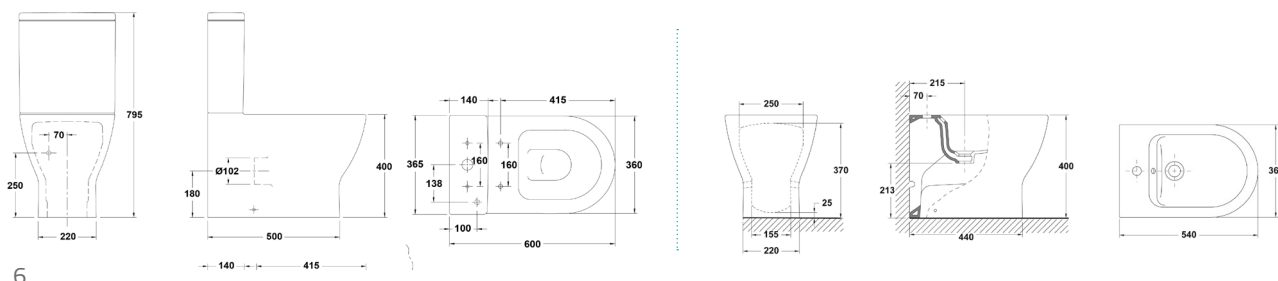

Medidas técnicas

INODORO Y BIDÉ THE GAP

THE GAP | INODORO Y BIDÉ

Códigos de producto y precios

Código	Descripción	PVP
07900134	Inod. BTW compacto completo tapa normal	329,93 €
07900133	Inod. BTW compacto completo tapa amortiguada	329,93 €
07900140	Inod. BTW compacto completo suspendido	245,56 €
0195070	Bidé BTW compacto	104,16 €
07900107	Bidé BTW compacto suspendido	138,20 €

Inodoro completo compacto adosado a pared con salida dual.

Medidas técnicas

INODORO Y BIDÉ EMMA

EMMA | INODORO Y BIDÉ

Códigos de producto y precios

Código	Descripción	PVP
000689004	Inod. BTW compacto completo tapa normal	341,40 €
000689005	Inod. BTW compacto completo tapa amortiguada	371,95 €
06890089	Bidé BTW	115,60 €
06890090	Tapa Bidé	53,74 €

Medidas técnicas

INODORO Y BIDÉ

EMMA SQUARE

EMMA SQUARE | INODORO Y BIDÉ

Códigos de producto y precios

Código	Descripción	PVP
000689002	Inod. BTW compacto completo tapa normal	380,62 €
000689003	Inod. BTW compacto completo tapa amortiguada	425,75 €
06890080	Bidé BTW	138,76 €
06890085	Tapa Bidé	59,19 €

Medidas técnicas

INODORO Y BIDÉ

STREET SQUARE

STREET SQUARE | INODORO Y BIDÉ

Códigos de producto y precios

Código	Descripción	PVP
-	Inod. BTW compacto completo tapa normal	267,74 €
-	Inod. BTW compacto completo tapa amortiguada	294,17 €
06890089	Bidé BTW	87,77 €