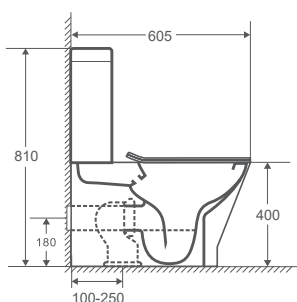

Medidas técnicas

INODORO Y BIDÉ RHODAS

RHODAS | INODORO Y BIDÉ

RIMLESS

Material en stock - Entrega Inmediata
¡NOVEDAD!

NUEVO PACKAGING

Códigos de producto y precios

Código	Descripción	PVP
00681009	Inod. BTW compacto completo	230,41 €
06810604	Bidé BTW compacto	120,31 €

Compactos con salida dual, incluye manguito excéntrico.
Entrada de agua inferior a ambos lados.

Medidas técnicas

INODORO Y BIDÉ CRETA

CRETA | INODORO Y BIDÉ RIMLESS - BLANCO BRILLO

Material en stock - Entrega Inmediata
¡NOVEDAD!

NUEVO PACKAGING

Códigos de producto y precios

Código	Descripción	PVP
0681000101	Inod. BTW compacto completo	155,81 €
000681001	Bidé BTW compacto	131,80 €

Compactos con salida dual, incluye manguito excéntrico.
Entrada de agua inferior a ambos lados.

Medidas técnicas

INODORO Y BIDÉ THE GAP

THE GAP | INODORO Y BIDÉ

Códigos de producto y precios

Código	Descripción	PVP
07900134	Inod. BTW compacto completo tapa normal	329,93 €
07900133	Inod. BTW compacto completo tapa amortiguada	329,93 €
07900140	Inod. BTW compacto completo suspendido	245,56 €
0195070	Bidé BTW compacto	104,16 €
07900107	Bidé BTW compacto suspendido	138,20 €