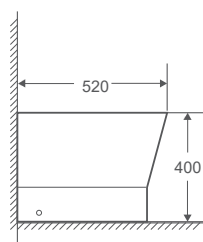

Medidas técnicas

INODORO Y BIDÉ RHODAS

RHODAS | INODORO Y BIDÉ

RIMLESS

Material en stock - Entrega Inmediata
¡NOVEDAD!

NUEVO PACKAGING

Códigos de producto y precios

Código	Descripción	PVP
00681009	Inod. BTW compacto completo	230,41 €
06810604	Bidé BTW compacto	120,31 €

Compactos con salida dual, incluye manguito excéntrico.
Entrada de agua inferior a ambos lados.

Medidas técnicas

INODORO Y BIDÉ CRETA

CRETA | INODORO Y BIDÉ RIMLESS - BLANCO BRILLO

Material en stock - Entrega Inmediata
¡NOVEDAD!