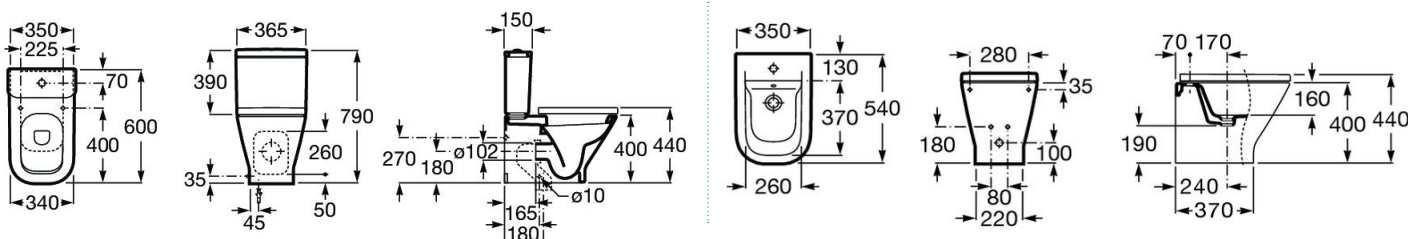

Medidas técnicas

INODORO Y BIDÉ THE GAP

THE GAP | INODORO Y BIDÉ

Códigos de producto y precios

Código	Descripción	PVP
07900134	Inod. BTW compacto completo tapa normal	329,93 €
07900133	Inod. BTW compacto completo tapa amortiguada	329,93 €
07900140	Inod. BTW compacto completo suspendido	245,56 €
0195070	Bidé BTW compacto	104,16 €
07900107	Bidé BTW compacto suspendido	138,20 €

Inodoro completo compacto adosado a pared con salida dual.

Medidas técnicas

INODORO Y BIDÉ EMMA

EMMA | INODORO Y BIDÉ

Códigos de producto y precios

Código	Descripción	PVP
000689004	Inod. BTW compacto completo tapa normal	341,40 €
000689005	Inod. BTW compacto completo tapa amortiguada	371,95 €
06890089	Bidé BTW	115,60 €
06890090	Tapa Bidé	53,74 €

Medidas técnicas

INODORO Y BIDÉ

EMMA SQUARE

EMMA SQUARE | INODORO Y BIDÉ

Códigos de producto y precios

Código	Descripción	PVP
000689002	Inod. BTW compacto completo tapa normal	380,62 €
000689003	Inod. BTW compacto completo tapa amortiguada	425,75 €
06890080	Bidé BTW	138,76 €
06890085	Tapa Bidé	59,19 €