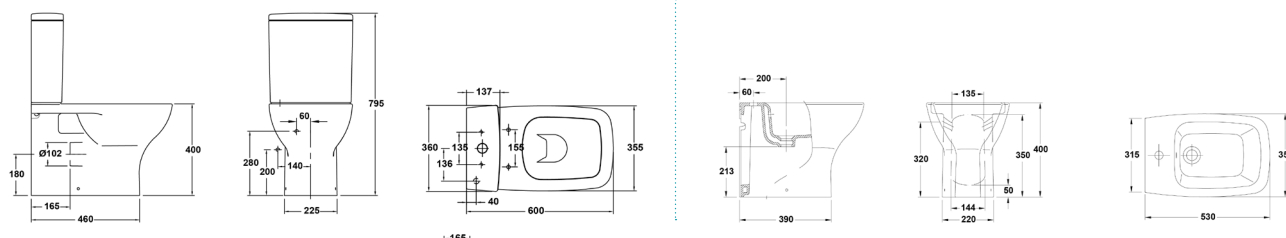

Medidas técnicas

GRUPO UNAMACOR

Precios válidos, salvo error tipográfico, hasta 31/12/2020 o fin de existencias. Los precios no incluyen ni montaje ni reparto. Las marcas, iconos, imágenes y logos mencionados son propiedad de sus respectivos dueños. Los colores de los productos ha de considerarse como indicativos y es posible que exista una ligera diferencia con el color real.