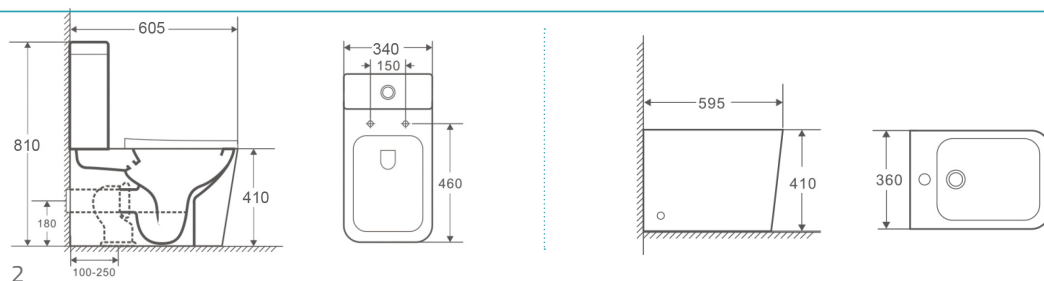

Medidas técnicas

INODORO Y BIDÉ RHODAS

RHODAS | INODORO Y BIDÉ

RIMLESS

Material en stock - Entrega Inmediata
¡NOVEDAD!

NUEVO PACKAGING

Códigos de producto y precios

Código	Descripción	PVP
00681009	Inod. BTW compacto completo	230,41 €
06810604	Bidé BTW compacto	120,31 €

Compactos con salida dual, incluye manguito excéntrico.
Entrada de agua inferior a ambos lados.

Medidas técnicas

INODORO Y BIDÉ CRETA

CRETA | INODORO Y BIDÉ RIMLESS - BLANCO BRILLO

Material en stock - Entrega Inmediata
¡NOVEDAD!

Inodoro completo compacto adosado a pared con salida dual.

Medidas técnicas

INODORO Y BIDÉ EMMA

EMMA | INODORO Y BIDÉ

Códigos de producto y precios

Código	Descripción	PVP
000689004	Inod. BTW compacto completo tapa normal	341,40 €
000689005	Inod. BTW compacto completo tapa amortiguada	371,95 €
06890089	Bidé BTW	115,60 €
06890090	Tapa Bidé	53,74 €