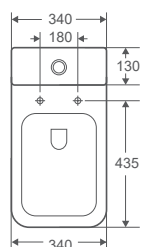

Medidas técnicas

INODORO Y BIDÉ RHODAS

RHODAS | INODORO Y BIDÉ

RIMLESS

Material en stock - Entrega Inmediata
¡NOVEDAD!

NUEVO PACKAGING

Códigos de producto y precios

Código	Descripción	PVP
00681009	Inod. BTW compacto completo	230,41 €
06810604	Bidé BTW compacto	120,31 €

Compactos con salida dual, incluye manguito excéntrico.
Entrada de agua inferior a ambos lados.

Medidas técnicas

INODORO Y BIDÉ CRETA

CRETA | INODORO Y BIDÉ RIMLESS - BLANCO BRILLO

Material en stock - Entrega Inmediata
¡NOVEDAD!

NUEVO PACKAGING

Códigos de producto y precios

Código	Descripción	PVP
0681000101	Inod. BTW compacto completo	155,81 €
000681001	Bidé BTW compacto	131,80 €

Compactos con salida dual, incluye manguito excéntrico.
Entrada de agua inferior a ambos lados.

Inodoro completo compacto adosado a pared con salida dual.

Medidas técnicas

INODORO Y BIDÉ EMMA

EMMA | INODORO Y BIDÉ

Códigos de producto y precios

Código	Descripción	PVP
000689004	Inod. BTW compacto completo tapa normal	341,40 €
000689005	Inod. BTW compacto completo tapa amortiguada	371,95 €
06890089	Bidé BTW	115,60 €
06890090	Tapa Bidé	53,74 €