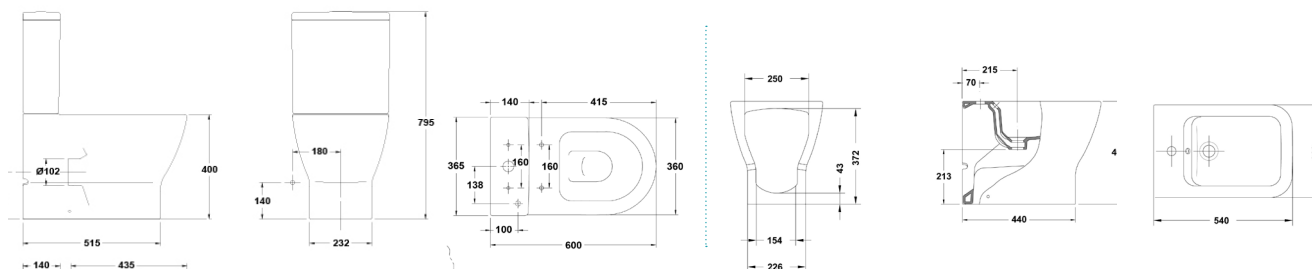

Inodoro completo compacto adosado a pared con salida dual.

Medidas técnicas

INODORO Y BIDÉ EMMA

EMMA | INODORO Y BIDÉ

Códigos de producto y precios

Código	Descripción	PVP
000689004	Inod. BTW compacto completo tapa normal	341,40 €
000689005	Inod. BTW compacto completo tapa amortiguada	371,95 €
06890089	Bidé BTW	115,60 €
06890090	Tapa Bidé	53,74 €

Medidas técnicas

INODORO Y BIDÉ

EMMA SQUARE

EMMA SQUARE | INODORO Y BIDÉ

Códigos de producto y precios

Código	Descripción	PVP
000689002	Inod. BTW compacto completo tapa normal	380,62 €
000689003	Inod. BTW compacto completo tapa amortiguada	425,75 €
06890080	Bidé BTW	138,76 €
06890085	Tapa Bidé	59,19 €

Medidas técnicas

INODORO Y BIDÉ

STREET SQUARE

STREET SQUARE | INODORO Y BIDÉ

Códigos de producto y precios

Código	Descripción	PVP
-	Inod. BTW compacto completo tapa normal	267,74 €
-	Inod. BTW compacto completo tapa amortiguada	294,17 €
06890089	Bidé BTW	87,77 €