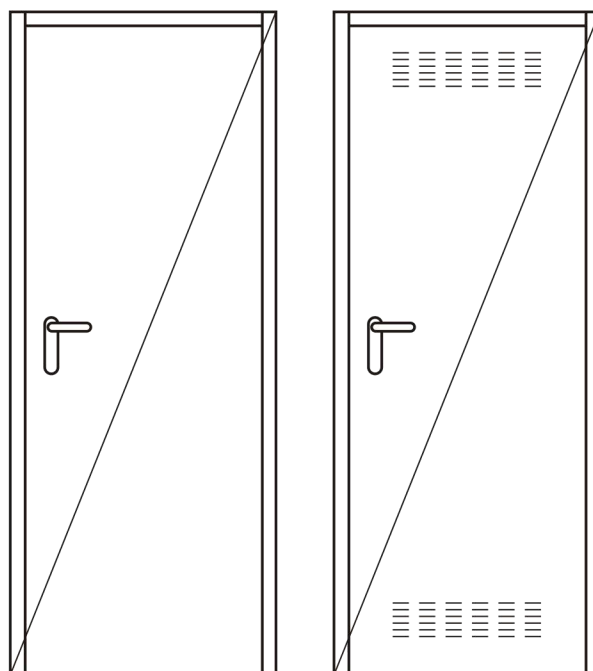

PUERTAS

especialistas en
**materiales de
construcción**

CARACTERÍSTICAS

- La hoja en chapa galvanizada en caliente según el proceso "Sendzimir".
- Espesor 0,5mm de chapa.
- Se fabrica con ó sin ventilación.
- Marco en chapa galvanizada de espesor 0.8mm
- Todo el conjunto se entrega pintado con pintura en polvo en color blanco Ral9010 con secado al horno a 180 °C. Este recubrimiento le otorga al producto una excelente resistencia a la corrosión incluso en ambientes con alto grado de humedad.
- Lleva seis garras para recibir en obra.
- Dos bisagras de dos cuerpos en cada hoja.
- Cerradura reversible.
- Altura: 210 cm

**PUERTA
CORTAFUEGOS**
EI₂ 60 C5

Puerta cortafuegos pensada para
ser usadas en zonas donde exista
riesgo de incendio.

CARACTERÍSTICAS

- La hoja en chapa de acero galvanizado y precaladas con refuerzo perimetral.
- Espesor 0,6mm de chapa de acero galvanizado.
- Se fabrica con ó sin ventilación.
- Marco en chapa galvanizada de espesor 1.5mm, compuesto por 2 perfiles de laterales y uno superior, unidos mediante soldadura y pintados.
- Lleva seis garras para recibir en obra.
- Dos bisagras cortafuegos formados por dos cuerpos, unidos al marco mediante soldadura y a la hoja mediante tornillos y un bulón que los une entre sí.
- Cerradura reversible.
- Altura: 207 cm