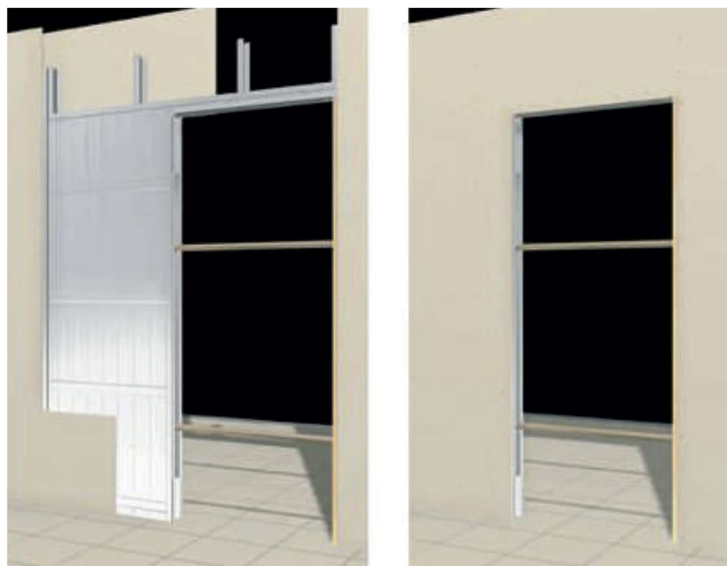

ESTRUCTURA PUERTA CORREDERA **cartón yeso**

MODELOS

COD. ARTÍCULO	DESCRIPCIÓN	MEDIDA	PVP
05060033	CARTON YESO	70X202X10	147,34€
05060034	CARTON YESO	80X202X10	147,34€
05060090	CARTON YESO BK10	70X202X12,5	147,34€
2730273006	CARTON YESO	90X202X10	81,28€