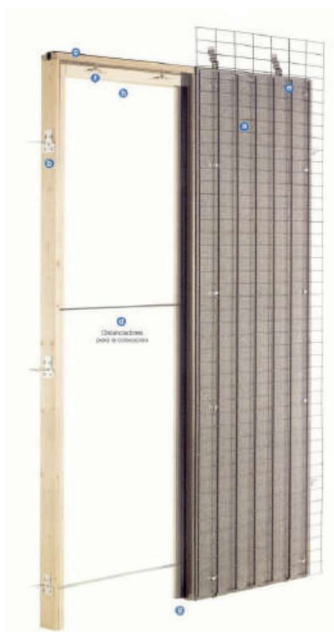

**PUERTA
CORTAFUEGOS**
EI₂ 60 C5

Puerta cortafuegos pensada para
ser usadas en zonas donde exista
riesgo de incendio.

CARACTERÍSTICAS

- La hoja en chapa de acero galvanizado y precaladas con refuerzo perimetral.
- Espesor 0,6mm de chapa de acero galvanizado.
- Se fabrica con ó sin ventilación.
- Marco en chapa galvanizada de espesor 1.5mm, compuesto por 2 perfiles de laterales y uno superior, unidos mediante soldadura y pintados.
- Lleva seis garras para recibir en obra.
- Dos bisagras cortafuegos formados por dos cuerpos, unidos al marco mediante soldadura y a la hoja mediante tornillos y un bulón que los une entre sí.
- Cerradura reversible.
- Altura: 207 cm

REGISTRO GALVANIZADO RF.60

Los Registros Cortafuego se utilizan como protección contra incendios para zonas en las que, por sus dimensiones, no es posible colocar una puerta cortafuego. son idóneos para su instalación en contadores, sistemas de comunicaciones, cuadros de máquinas, etc.

CARACTERÍSTICAS

- Control de calidad, ensayos y acreditados según normativa
- Completamente montada lista para instalar
- Durabilidad
- Medidas normalizadas y especiales
- Distintos tipos de acabados y colores
- Disponible una gran variedad de accesorios

COD. ARTÍCULO	MEDIDA	PVP
02730113	400X500	150,31€

*CONSULTA PARA OTROS MODELOS DE REGISTROS DISPONIBLES

ESTRUCTURA PUERTA CORREDERA **revoco**

MODELOS

COD. ARTÍCULO	DESCRIPCIÓN	MEDIDA	PVP
05060001	REVOCO	60X202X6,9	147,34€
05060002	REVOCO	70X202X6,9	147,34€
0506000901	REVOCO	70X202X9	145,55€
05060003	REVOCO	80X202X6,9	147,34€
0506000902	REVOCO	80X202X9	145,55€
05060016	REVOCO	90X202X6,9	152,73€
0506000903	REVOCO	90X202X9	150,88€