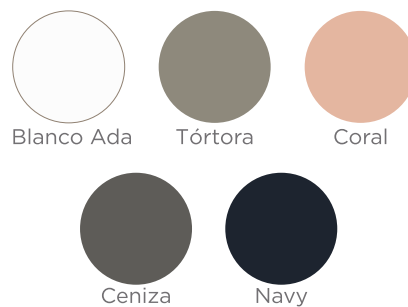

Albí

Características:

- > mueble suspendido de 2 cajones
- > medidas (cm): 60 - 80 - 100 - 120
- > cajón en acabado textil oscuro
- > cajones con extracción total
- > tirador metálico en el mismo color del mueble
- > gran variedad de espejos y lavabos compatibles

COLORES