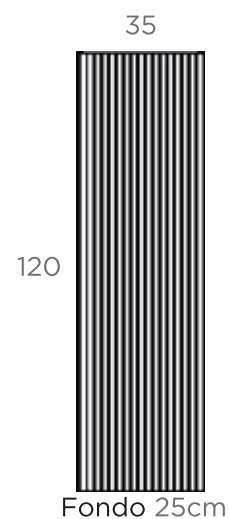

### CONJUNTO ALBÍ

	Lavabo Atenea	Lavabo Minerva	Lavabo Kassia
Conjunto 60 cm	532 €	539 €	631 €
Conjunto 80 cm	582 €	591 €	710 €
Conjunto 100 cm	673 €	684 €	792 €
Conjunto 120cm	835 €	848 €	937 €

\* el conjunto incluye mueble, lavabo un seno (excepto medida 120, que es de doble seno) y espejo Backlit. Ver otras alternativas en la hoja técnica.