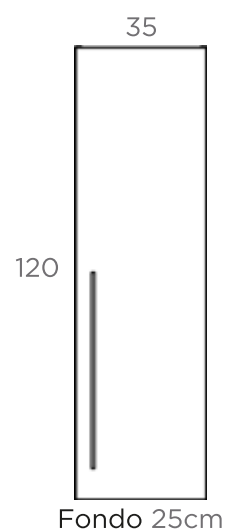

546 €

Conjunto de mueble de baño 80cm, con lavabo y espejo

CONJUNTO ARLÉS

	Lavabo Atenea	Lavabo Minerva	Lavabo Kassia
Conjunto 60 cm	524 €	531 €	623 €
Conjunto 80 cm	561 €	570 €	689 €
Conjunto 100 cm	660 €	671 €	779 €
Conjunto 120cm	835 €	848 €	937 €

* el conjunto incluye mueble, lavabo un seno (excepto medida 120, que es de doble seno) y espejo Backlit. Ver otras alternativas en la hoja técnica.

CARACTERÍSTICAS

- > Medidas (cm): 60, 80, 100, 120
- > Cajones con cierre amortiguado
- > Cajones de extracción total
- > Interior de cajón en acabado textil
- > Columna auxiliar opcional
- > Acabado lacado mate antibacterias
- > Tirador de madera natural