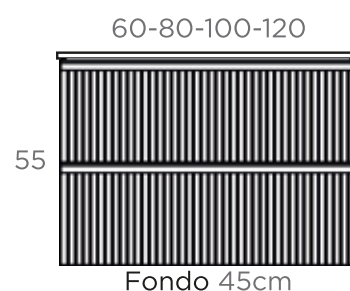

### CONJUNTO ALBÍ

	Lavabo Atenea	Lavabo Minerva	Lavabo Kassia
Conjunto 60 cm	532 €	539 €	631 €
Conjunto 80 cm	582 €	591 €	710 €
Conjunto 100 cm	673 €	684 €	792 €
Conjunto 120cm	835 €	848 €	937 €

\* el conjunto incluye mueble, lavabo un seno (excepto medida 120, que es de doble seno) y espejo Backlit. Ver otras alternativas en la hoja técnica.