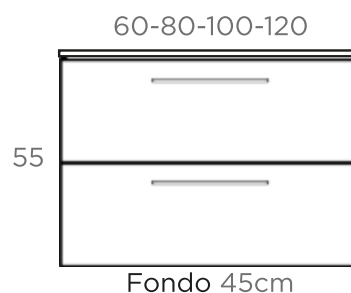

### CONJUNTO VICHY

	Lavabo Atenea	Lavabo Minerva	Lavabo Kassia
Conjunto 60 cm	443 €	450 €	542 €
Conjunto 80 cm	483 €	492 €	611 €
Conjunto 100 cm	562 €	573 €	681 €
Conjunto 120cm	743 €	756 €	845 €

\* el conjunto incluye mueble, lavabo un seno (excepto medida 120, que es de doble seno) y espejo Backlit. Ver otras alternativas en la hoja técnica.