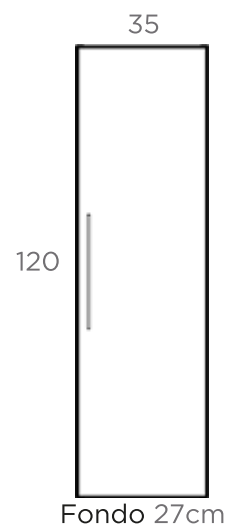

### CONJUNTO VICHY

	Lavabo Atenea	Lavabo Minerva	Lavabo Kassia
Conjunto 60 cm	443 €	450 €	542 €
Conjunto 80 cm	483 €	492 €	611 €
Conjunto 100 cm	562 €	573 €	681 €
Conjunto 120cm	743 €	756 €	845 €

\* el conjunto incluye mueble, lavabo un seno (excepto medida 120, que es de doble seno) y espejo Backlit. Ver otras alternativas en la hoja técnica.