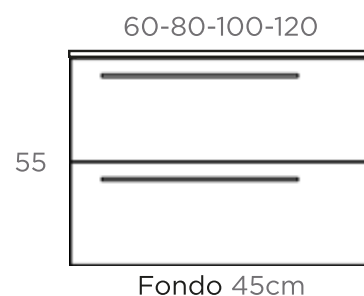

# Arlés

Características:

- > mueble suspendido de 2 cajones
- > conjunto con 3 modelos de lavabo a elegir
- > opción de lavabo 120 desplazado, centrado o doble seno
- > medidas (cm): 60 - 80 - 100 - 120
- > cajón textil extracción total
- > lacado mate antibacterias
- > tirador de madera natural
- > gran variedad de espejos y lavabos compatibles

## COLORES

Conjunto mueble Arlés 80 (Ref. 5289) con lavabo Atenea (Ref. 002202) y espejo retroiluminado redondo 70 (Ref. 5537)

**546 €**

Conjunto de mueble de baño 80cm, con lavabo y espejo

### CONJUNTO ARLÉS

	Lavabo Atenea	Lavabo Minerva	Lavabo Kassia
Conjunto 60 cm	524 €	531 €	623 €
Conjunto 80 cm	561 €	570 €	689 €
Conjunto 100 cm	660 €	671 €	779 €
Conjunto 120cm	835 €	848 €	937 €

\* el conjunto incluye mueble, lavabo un seno (excepto medida 120, que es de doble seno) y espejo Backlit. Ver otras alternativas en la hoja técnica.