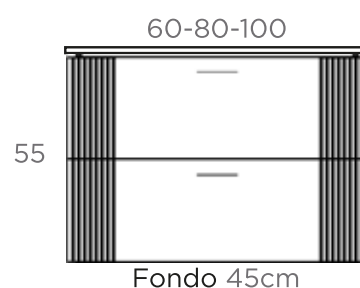

### CONJUNTO NIMES

	Lavabo Atenea	Lavabo Minerva	Lavabo Kassia
Conjunto 60 cm	550 €	557 €	649 €
Conjunto 80 cm	597 €	606 €	725 €
Conjunto 100 cm	683 €	694 €	802 €

\* el conjunto incluye mueble, lavabo un seno y espejo Backlit. Ver otras alternativas en la hoja técnica.