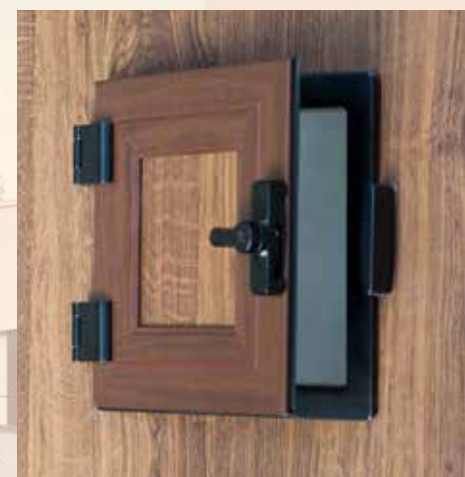

ANTIQUE VENTANA

VENTANAS

REJA NEGRA PR-1

REJA NEGRA PR-2

REJA CROMADO VIEJO PR-1

REJA CROMADO VIEJO PR-2

Medida	Fabricación	Cerradura	Estampación	Colores
ALBORÁN POSTIGO				
910x2070	B4	1P - 3P	Ext. Alborán - Int. Liso	Cast. Rústico / Marrón
1000x2070	B4	3P	Ext. Alborán - Int. Liso	Cast. Rústico / Marrón
Herrajes de serie negro (pomo, manilla y clavos).				
910x2070	B4	1P - 3P	Ext. Alborán - Int. Liso	Blanco
1000x2070	B4	3P	Ext. Alborán - Int. Liso	Blanco
Herrajes de serie cromado (pomo, manilla y clavos).				
Medida		Color		
Para huevo de luz 21x21		Blanco / Marrón Castaño Rústico		
Rejas cromadas con herrajes cromados, bisagra y manilla Rejas negras con herrajes negros, bisagra y manilla.				