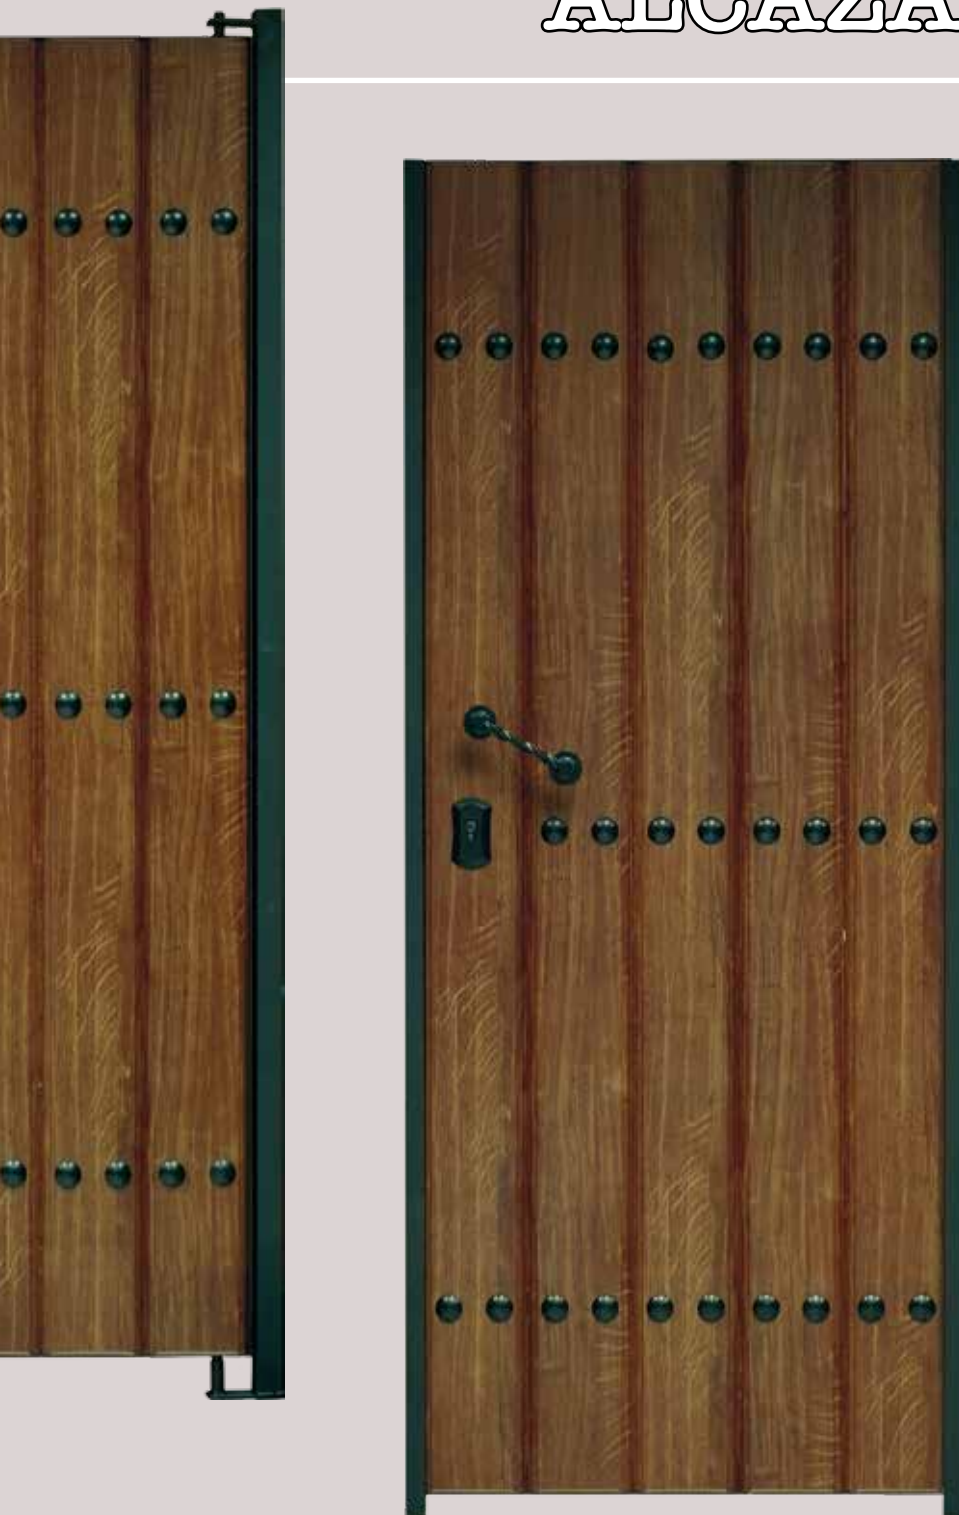

Cancela Alcázar Vinilo	Ancho	Alto
Peatonal con portero	90 cm.	196 cm.
Carruajes	263 cm.	

Herrajes cancela peatonal en negro (clavos, manilla, tirador, escudo y portero electrónico).
Herrajes cancela carruaje en negro (clavos, tiradores, escudo y pestillo).
Acabado interior en castaño rústico.
Acabado exterior en castaño rústico, estructura en negro.