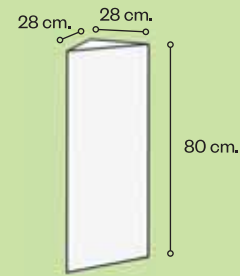

MAPLE

colgar esquinero
colocar canto

Fenólico / Fenólico

394,00 €