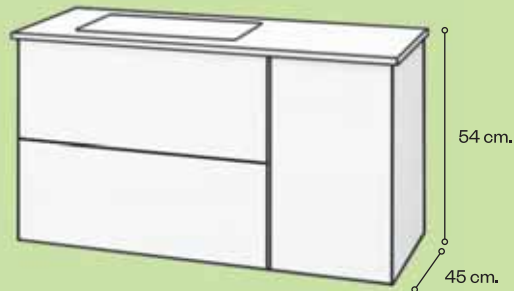

NORE 2 cajones / 2 gavetas

80 cm. / 100 cm.

Fenólico / Fenólico

599,00 €

SAVA 1 hueco, 1 cajón / 1 espaço, 1 gaveta

80 cm. / 100 cm.

Fenólico / Fenólico

499,00 €