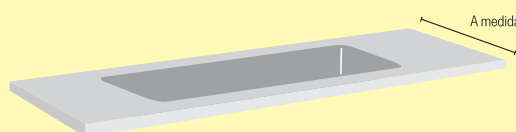

Seno extra-largo +80,00 €

Mínimo de fabricación 100 cms. Medidas del seno disponibles:

Mínimo de fabricação 100cm. Medida da cuba:

60 x 30 x 10 cm.

80 x 30 x 10 cm.