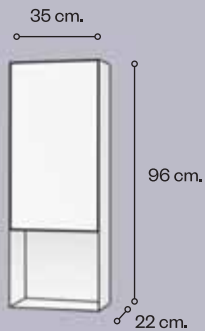

MOA

colgar 1 hueco, 1 puerta
colocar 1 espaço, 1 porta

Metálico / Metálico

639,00 €