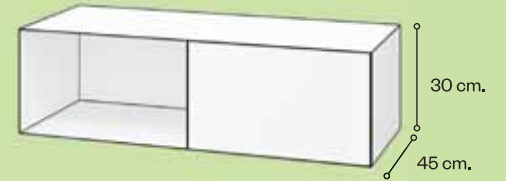

NORE 2 cajones / 2 gavetas

80 cm. / 100 cm.

Fenólico / Fenólico

599,00 €

SAVA 1 hueco, 1 cajón / 1 espaço, 1 gaveta

80 cm. / 100 cm.

Fenólico / Fenólico

499,00 €