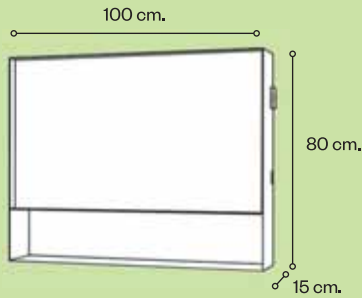

DRAVA, 1 puerta, 3 cajones / 1 porta, 3 gavetas

80 cm. / 100 cm.

Fenólico / Fenólico

979,00 €

AUXILIARES FENÓLICOS / MÓVEIS FENÓLICOS

TARIFAS Y TÉCNICO TABELAS E TÉCNICO

BARO

camerino 1 hueco, 1 puerta
camerín 1 espaço, 1 porta