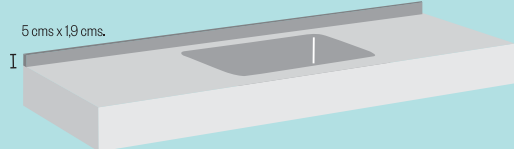

Copete M/L +40,00 €

Fondo mínimo 46 cms.

RODA TAMPOS M/L

Largura mínima 46cm.