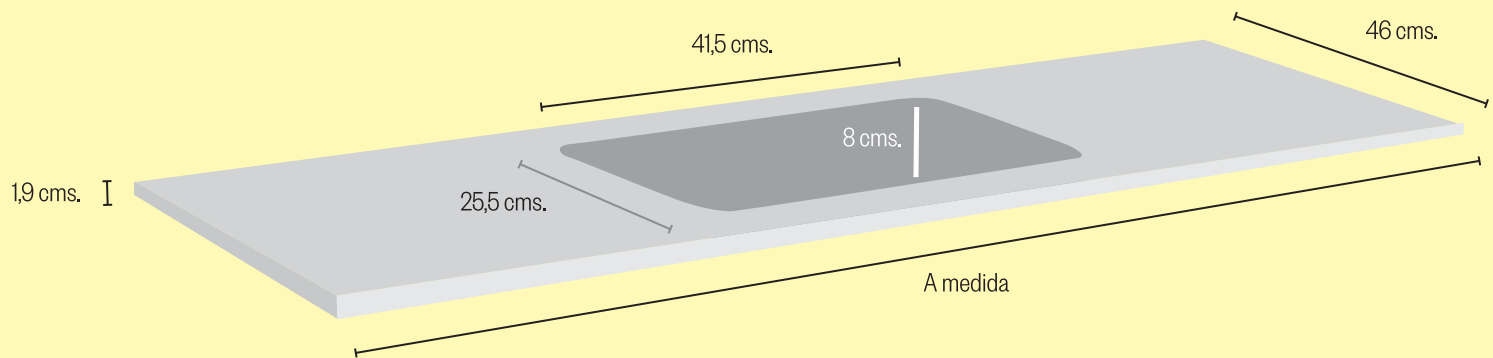

MAUI TARIFAS Y TÉCNICO

TABELAS E TÉCNICO

COLORES Y TEXTURAS ESTÁNDAR

CORES E TEXTURAS STANDARD

Blanco
Branco
RAL 9003

Grafito
Grafito
RAL 7016

Textura Pizarra
Textura Pizarra

Textura Lisa
Textura Lisa

TARIFAS PARA COLORES Y TEXTURAS ESTÁNDAR

TABELAS PARA CORES E TEXTURAS STANDARD

MEDIDAS | MEDIDAS

71 cm.	215,00 €
81 cm.	232,00 €
91 cm.	249,00 €
101 cm.	265,00 €
111 cm.	282,00 €
121 cm.	299,00 €
141 cm.	315,00 €
161 cm.	332,00 €

Incremento cada 10 cm. **17,00 €**
Incremento cada 10 cm.

Formas Especiales
Formas Especiais

Consultar
Consultar