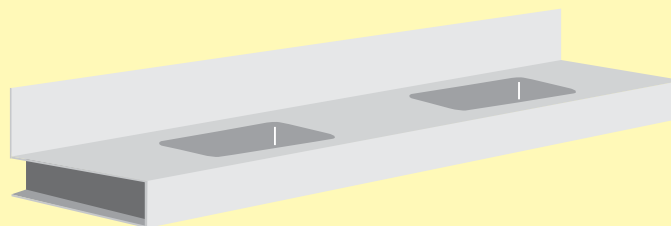

Fondo mínimo 40 cms.

LARGURA ESPECIAL Largura mínima 40cm.

ENCIMERAS METÁLICAS TARIFAS Y TÉCNICO

BANCADAS METALICAS TABELAS E TÉCNICO

MOSA Encimera metálica/ Bancada metálica

hasta 120 cm.
até 120 cm.

825,00 €

Incremento cada 10 cm.
Incremento cada 10 cm.

82,00 €

Incremento doble seno
Incremento cuba dupla

390,00 €

Juego Escuadras (2 Uds.)
Jogo de suportes (2 Uds.)

+40,00 €

DIMENSION DE LAS ENCIMERAS Y LAVABOS:

La masa utilizada en la fabricación de encimeras y lavabos DOCCIA S.L. se vierte en moldes rígidos, lo que da como resultado un producto de medidas regulares. Aún así, tratándose de un material que contrae durante el proceso de secado, la altura y el espesor podrían experimentar una variación de algunos milímetros.