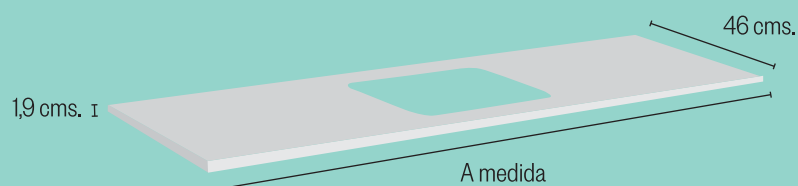

INCREMENTOS DE ACABADO

INCREMENTOS DE ACABAMENTO