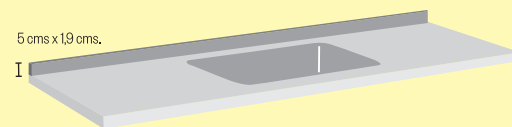

Doble Seno +80,00 €

Mínimo de fabricación 120 cms.

CUBA DUPLA Mínimo de fabricação 120cm.

Acabado Brillo (Solo blanco) +67,00 €

ACABAMENTO BRILHO (só branco)

Copete M/L +40,00 €

Fondo mínimo 46 cms.

RODA TAMPOS M/L