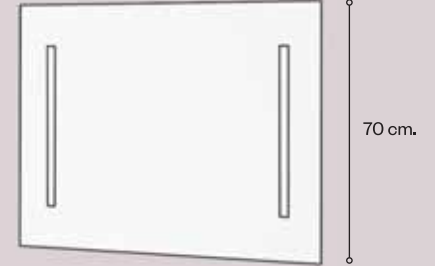

SUN

Espejo Led horizontales
Espelho leds horizontais

80 cm. / 100 cm.

175,00 €

PORTRAIL

Espejo con lupa x5 aumentos
Espelho com lupa x5 aumentos

80 cm. / 100 cm.

240,00 €