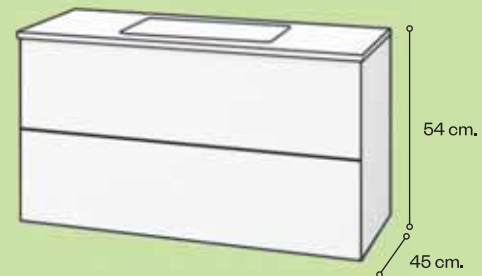

TESLA 2 cajones / 2 gavetas

80 cm. / 100 cm.

Fenólico / Fenólico

815,00 €