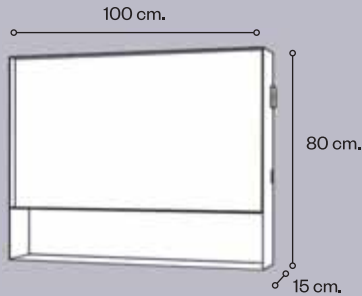

AUXILIARES METÁLICOS / MÓVEIS METÁLICOS

TARIFAS Y TÉCNICO TABELAS E TÉCNICO

BARO

camerino 1 hueco, 1 puerta
camerín 1 espaço, 1 porta

Metálico / Metálico

925,00 €