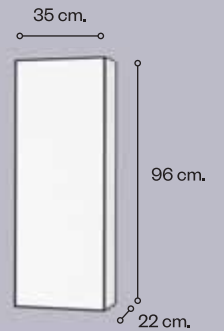

BART

colgar 1 puerta
colocar 1 porta

Metálico / Metálico

665,00 €