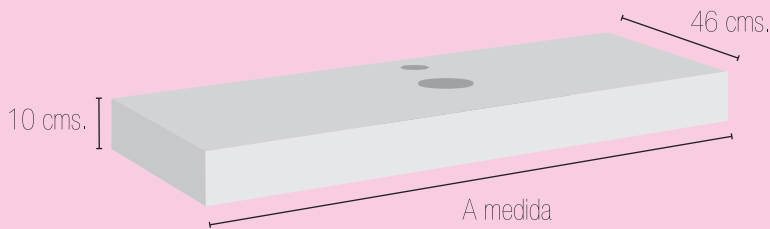

Blanco / Branco	Color / Cor
89,00 €	119,00 €

CAMENA

35 x 35 x 5 cms. de altura
35 x 35 x 5 cms. de altura

Blanco / Branco	Color / Cor
89,00 €	119,00 €

INCREMENTOS DE ACABADO

INCREMENTOS DE ACABAMENTO

Para lavabo sobre encimera