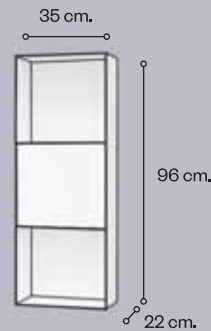

VOLGA

colgar 2 huecos, 1 puerta
colocar 2 espaços, 1 porta

Metálico / Metálico

584,00 €