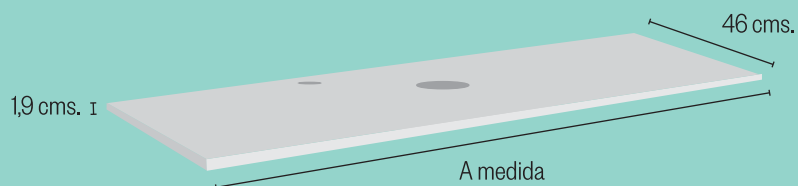

INCREMENTOS DE ACABADO

INCREMENTOS DE ACABAMENTO