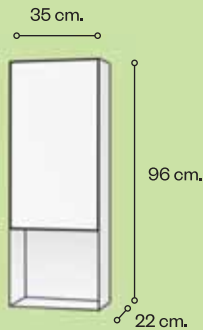

MOA

colgar 1 hueco, 1 puerta
colocar 1 espaço, 1 porta

Fenólico / Fenólico

405,00 €