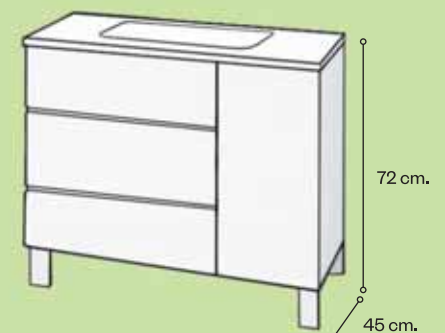

DRAVA, 1 puerta, 3 cajones / 1 porta, 3 gavetas

80 cm. / 100 cm.

Fenólico / Fenólico

979,00 €

AUXILIARES FENÓLICOS / MÓVEIS FENÓLICOS

TARIFAS Y TÉCNICO TABELAS E TÉCNICO

BARO

camerino 1 hueco, 1 puerta
camerín 1 espaço, 1 porta