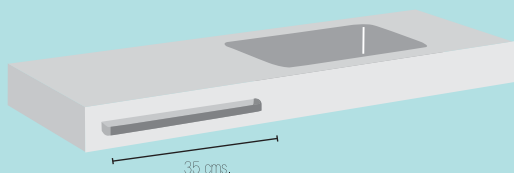

Doble Seno +80,00 €

Mínimo de fabricación 120 cms.

CUBA DUPLA Mínimo de fabricação 120cm.

Acabado Brillo (Solo blanco) +67,00 €

ACABAMENTO BRILHO (só branco)

Toallero Metálico +34,00 €

Opción de toallero lateral. Indicar lado.