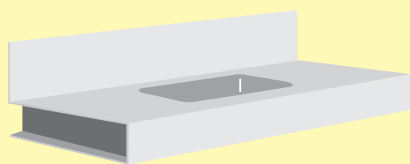

ENCIMERAS METÁLICAS TARIFAS Y TÉCNICO

BANCADAS METALICAS TABELAS E TÉCNICO

MOSA Encimera metálica/ Bancada metálica

hasta 120 cm.
até 120 cm.

825,00 €

Incremento cada 10 cm.
Incremento cada 10 cm.

82,00 €