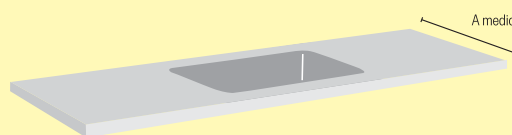

Fondo Especial +34,00 €

Fondo mínimo 40 cms.

LARGURA ESPECIAL Largura mínima 40cm.