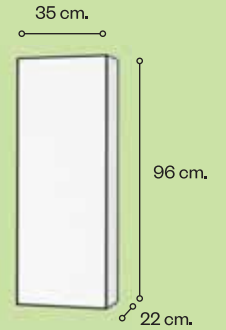

BART

colgar 1 puerta
colocar 1 porta

Fenólico / Fenólico

415,00 €