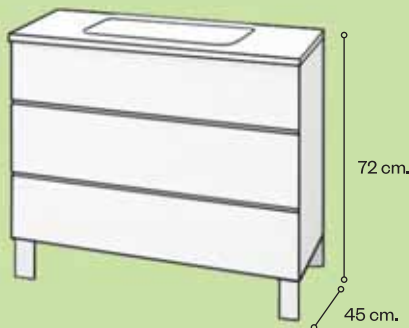

ELBA 3 cajones / 3 gavetas

80 cm. / 100 cm.

Fenólico / Fenólico

959,00 €