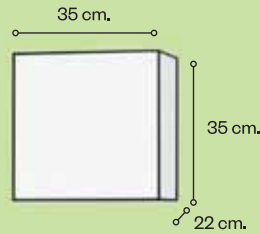

MISSISIPI

colgar 1 puerta
colocar 1 porta

Fenólico / Fenólico

282,00 €