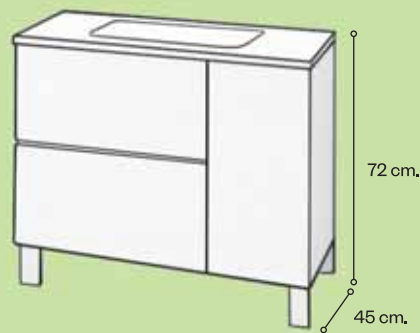

LOIRA, 1 puerta, 2 cajones / 1 porta, 2 gavetas

80 cm. / 100 cm.

Fenólico / Fenólico

949,00 €