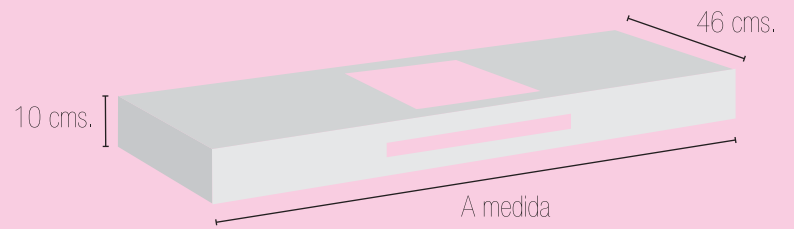

Blanco / Branco	Color / Cor
89,00 €	119,00 €

CAMENA

35 x 35 x 5 cms. de altura
35 x 35 x 5 cms. de altura

Blanco / Branco	Color / Cor
89,00 €	119,00 €

INCREMENTOS DE ACABADO

INCREMENTOS DE ACABAMENTO

Para lavabo sobre encimera