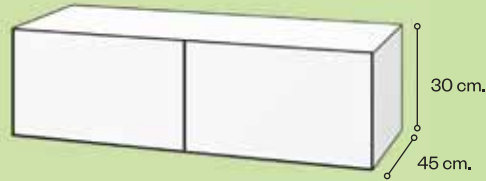

NORE 2 cajones / 2 gavetas

80 cm. / 100 cm.

Fenólico / Fenólico

599,00 €

SAVA 1 hueco, 1 cajón / 1 espaço, 1 gaveta

80 cm. / 100 cm.

Fenólico / Fenólico

499,00 €