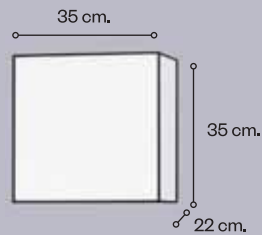

MISSISIPI

colgar 1 puerta
colocar 1 porta

Metálico / Metálico

415,00 €