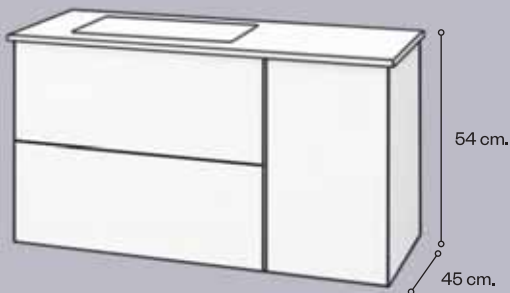

ARKANSAS 1 puerta, 2 cajones / 1 porta, 2 gavetas

80 cm. / 100 cm.

Metálico / Metálico

1.450,00 €