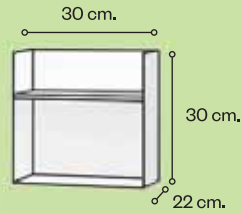

RODANO

colgar 1 balda
colocar 1 prateleira

Fenólico / Fenólico

265,00 €