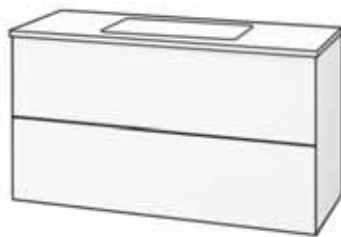

TESLA

2 cajones / 2 gavetas

Cierre amortiguado
Fecho amortizado

Mueble ensamblado
Móvel montado

Encimera de resina
Bancada de resina

Encimera cerámica
Bancada cerâmica