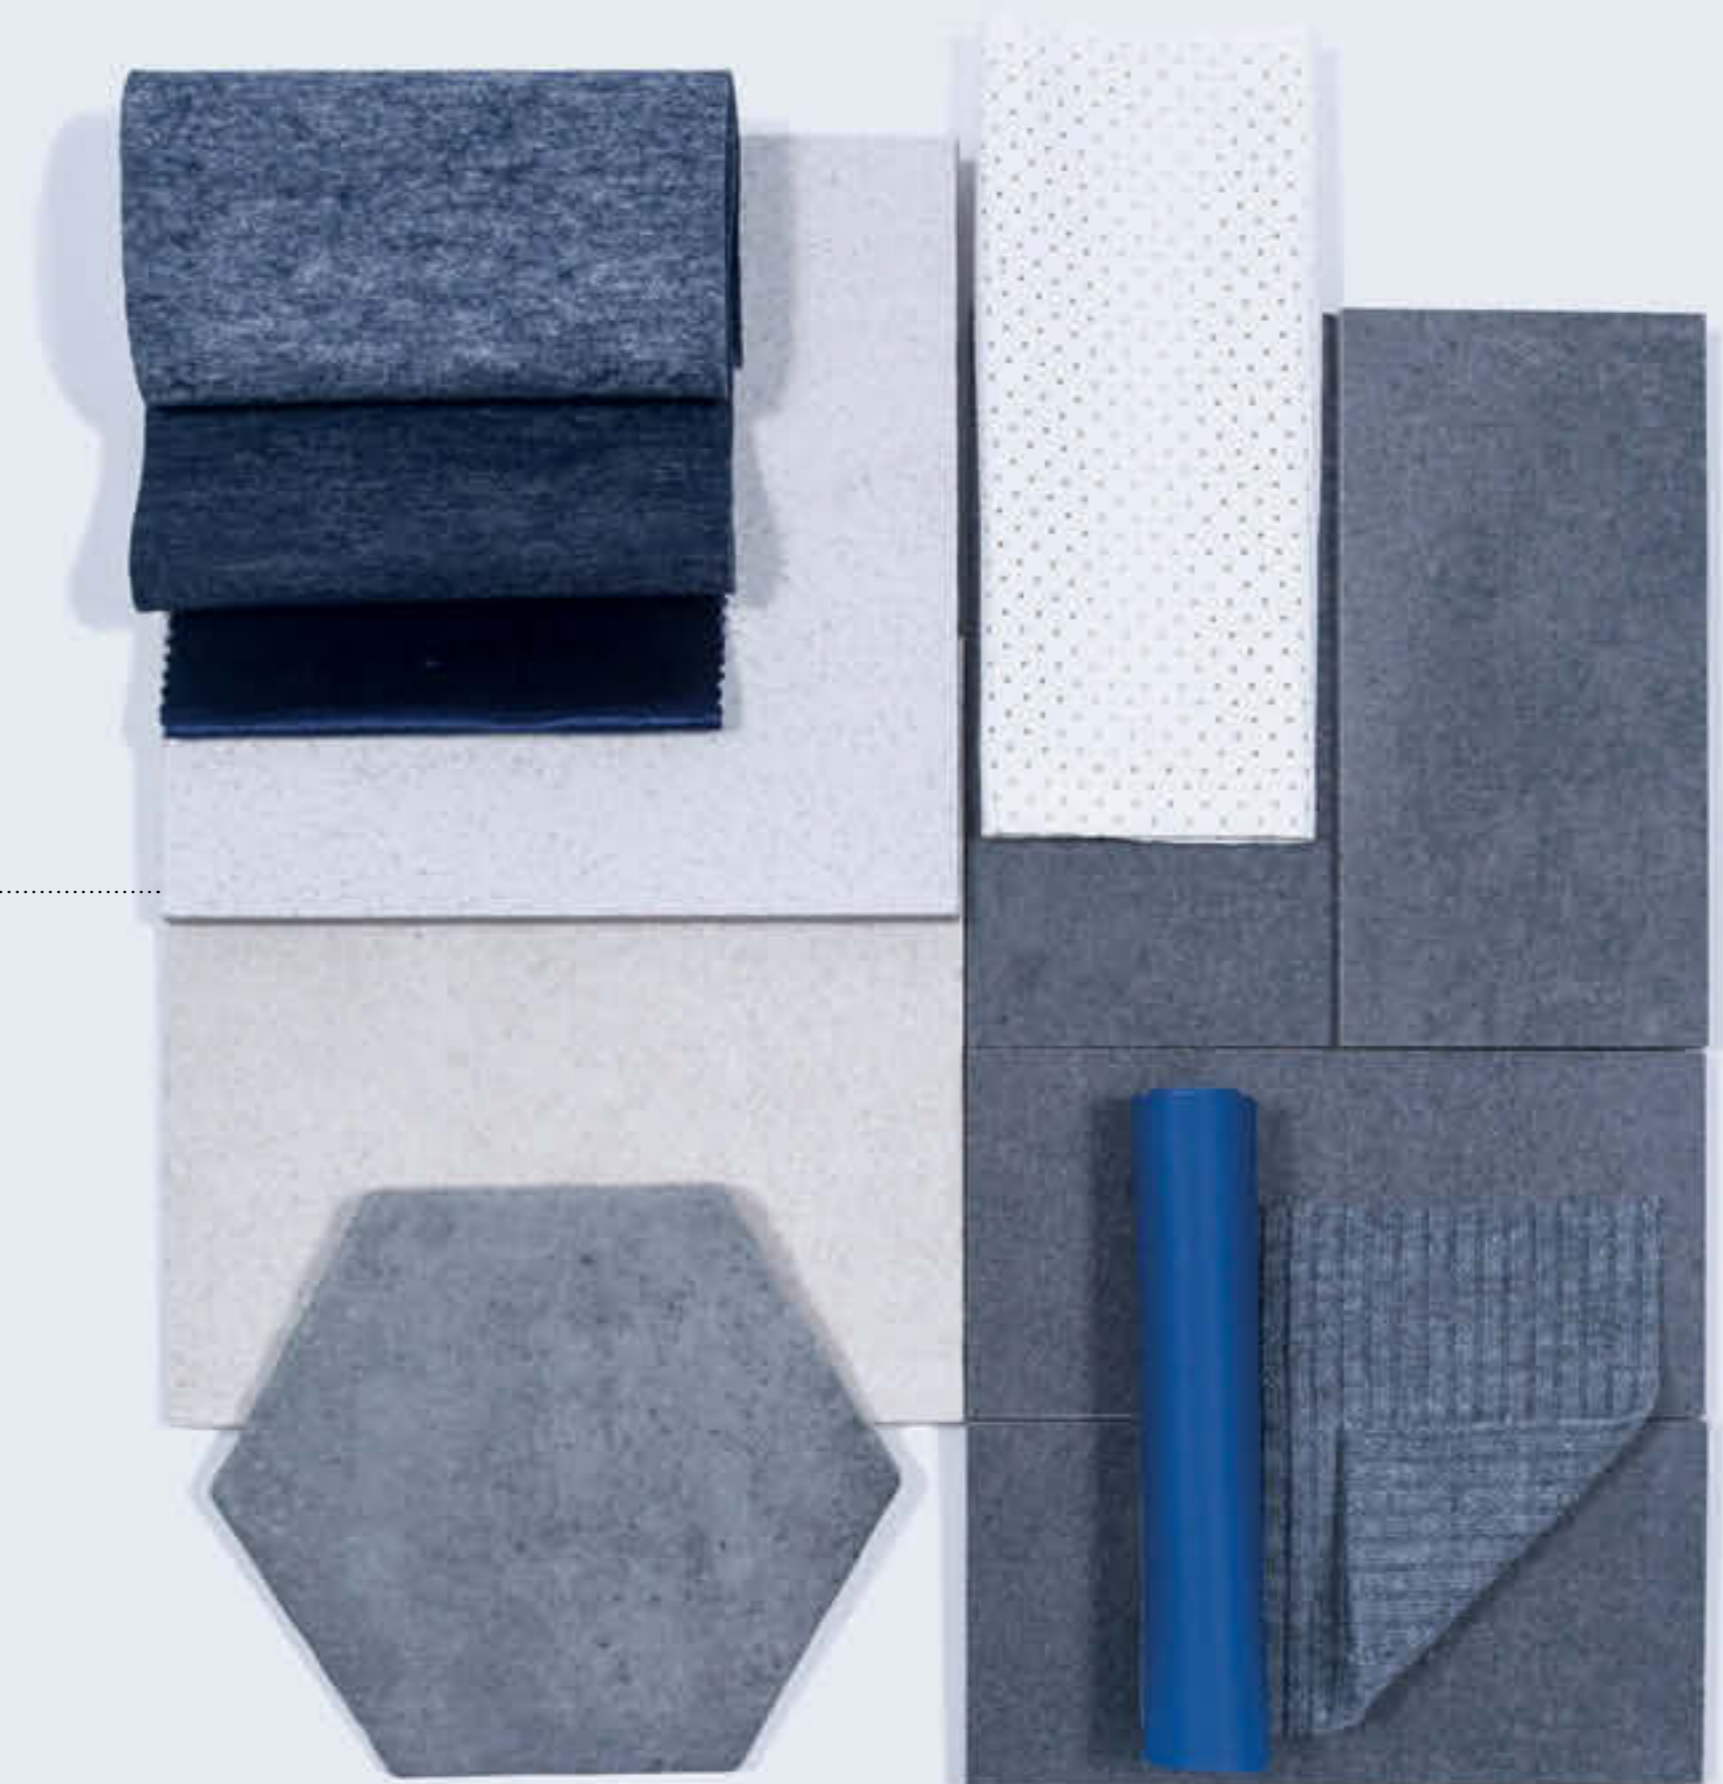

CONTEMPORARY STONE

- 010 ALPINO
- 016 CMNT
- 026 FORUM
- 032 HOME
- 036 LOFT
- 042 METRO
- 044 NEVA
- 046 SCOTT
- 058 SUNDANCE
- 060 TRIBECA
- 066 VILLA IBIZA