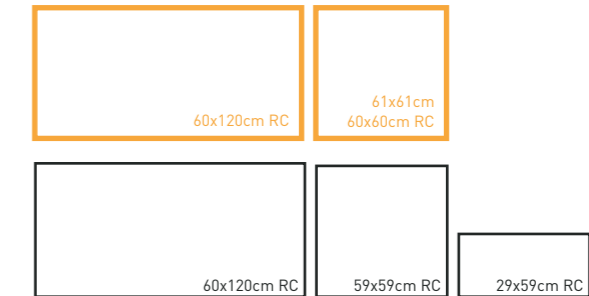

PORCELÁNICO. Formatos disponibles
Porcelain tiles. Sizes available

R004VA129 **VA PERFIL L 120 INOX** 0,2x120cm C 85 100 13

R004VA131 **VA PERFIL SILVER 5X8 120** 0,5x120cm C 85 100 13

R004VA130 **VA PERFIL GOLD 5X8 120** 0,5x120cm C 85 100 13