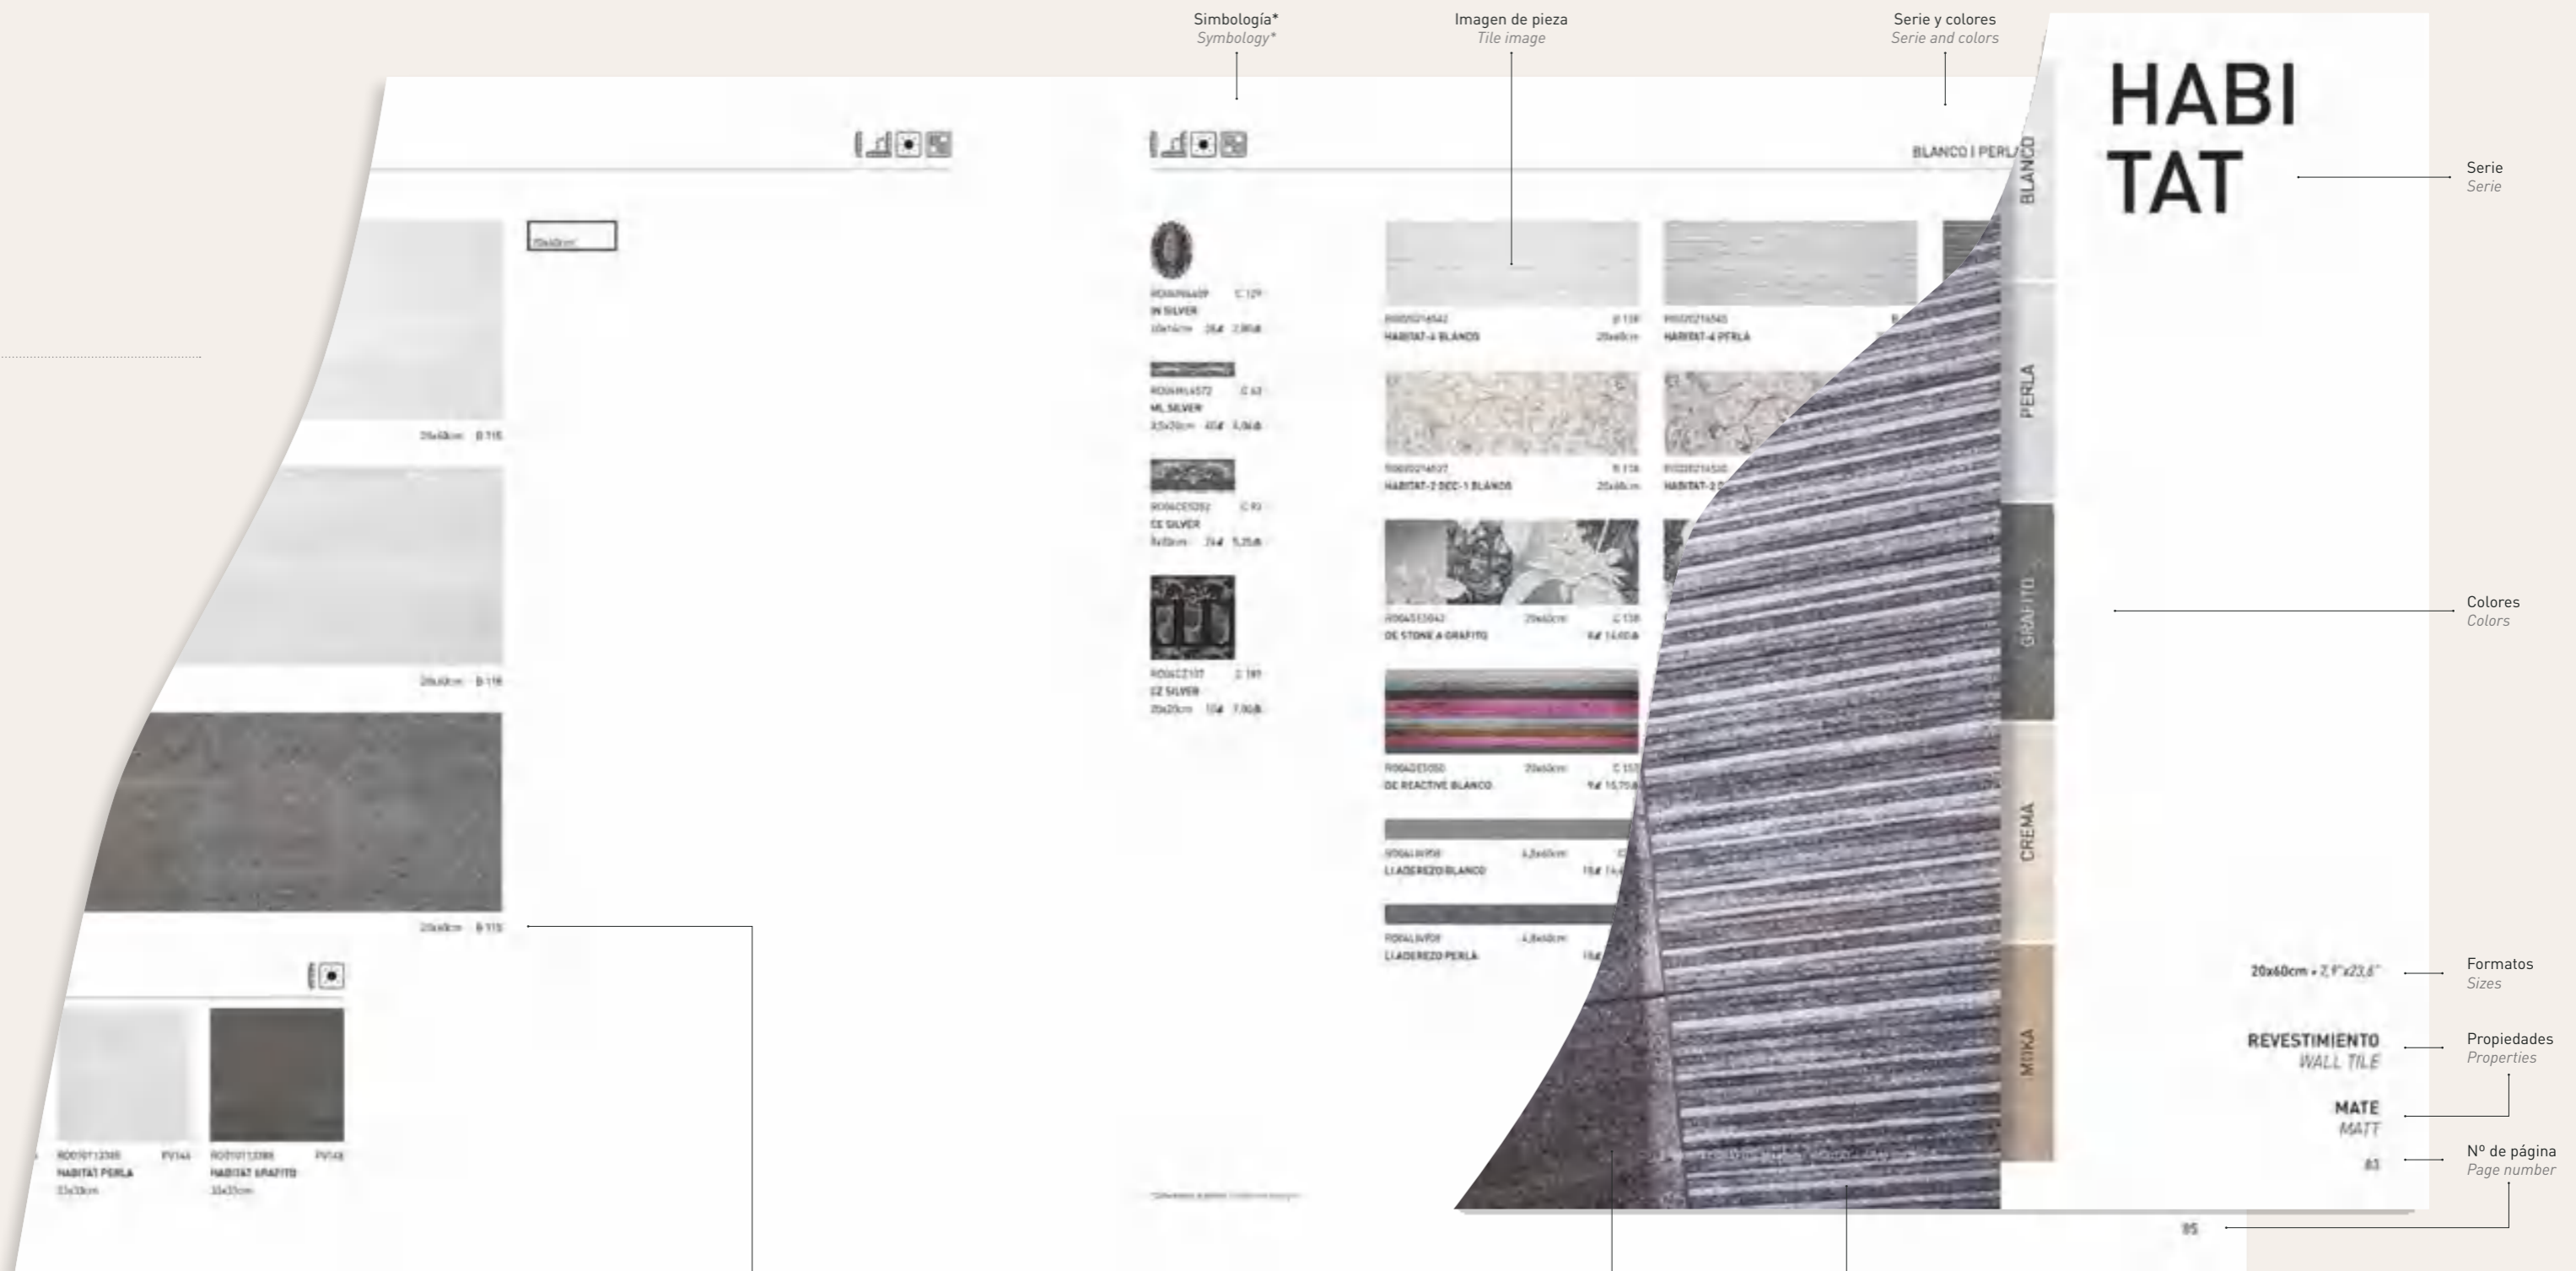

USO DEL CATÁLOGO USE OF THE CATALOG

La reproducción de los colores es aproximada debido a los sistemas de impresión.

Los códigos de precios y las referencias deben verificarse ya que pueden haber errores tipográficos.

El fabricante se reserva el derecho de modificar las características del packing según las condiciones del pedido.

*Simbología
*Symbology

- Revestimiento
  Wall tiles
- Pasta blanca
  White body color
- Pavimento
  Floor tiles
- Pavimento coordinado
  Co-ordinated floor tile
- Mate
  Matt
- Brillo
  Gloss
- Porcelánico
  Porcelain tile
- Antihielo
  Frost resistance
- Masa coloreada
  Color body
- Rectificado
  Rectified
- Antideslizante
  Anti slip
- Destonificado
  Shading variations

- **R9** Antideslizante R9
  Anti slip R9
- **R10** Antideslizante R10
  Anti slip R10
- **R11** Antideslizante R11
  Anti slip R11
- **CTE 1** CTE
  CTE
- **V1** Uniforme
  Uniform
- **V2** Ligera
  Slight
- **R9** Antideslizante R9
  Anti slip R9
- **R10** Antideslizante R10
  Anti slip R10
- **R11** Antideslizante R11
  Anti slip R11
- **CTE 2** CTE
  CTE
- **CTE 3** CTE
  CTE
- **R11 A+B+C** CTE
  CTE
- **V3** Moderada
  Moderated
- **V4** Considerable
  Substantial

VIKER Espesor 7mm
7mm width

Formatos Sizes	R0010113388	HABITAT GRAFITO	20x60cm	B 115
	ID Código ID Code	Descripción Description	Formato (cm) Size (cm)	ID Precio Price ID

Imagen de la serie
Environment of the serie

Pie de foto
Caption