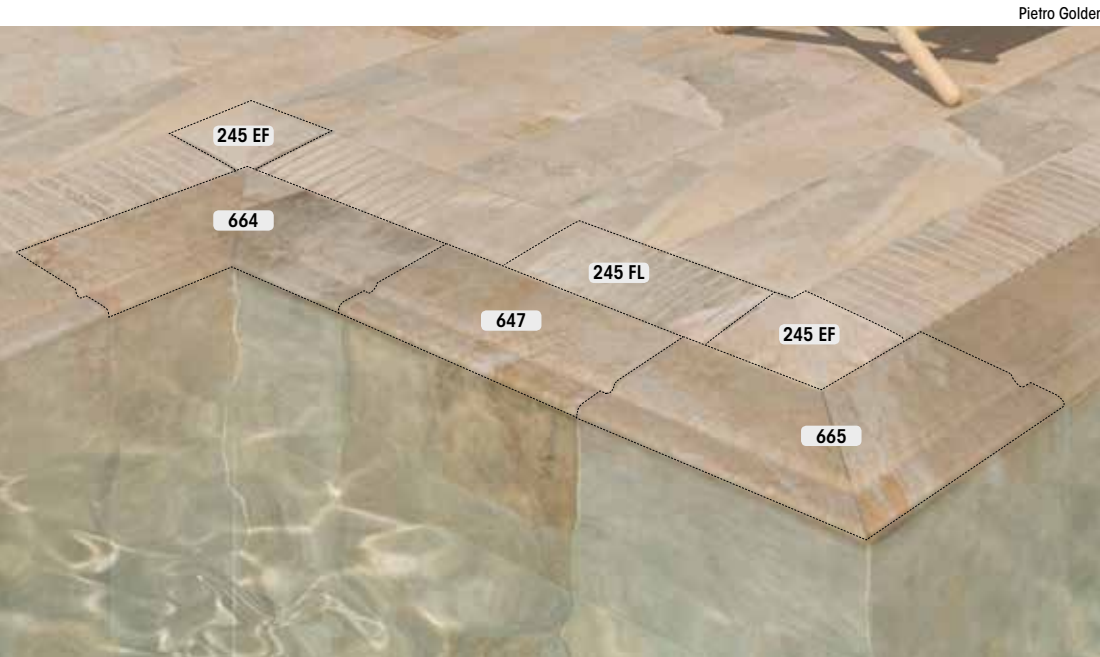

Bohème
Lovely
Mistery
Pietro
Serena
Stela
Tao

665 62,6 x 62,6 x 2,6

Bohème
Lovely
Mistery
Pietro
Serena
Stela
Tao

REJILLA FLEX | FLEX GRID | GRILLE FLEX

Pietro Golden

Serena Griggio

647 62,6 x 31 x 2,6

Bohème
Lovely
Mistry
Pietro
Serena
Stela
Tao