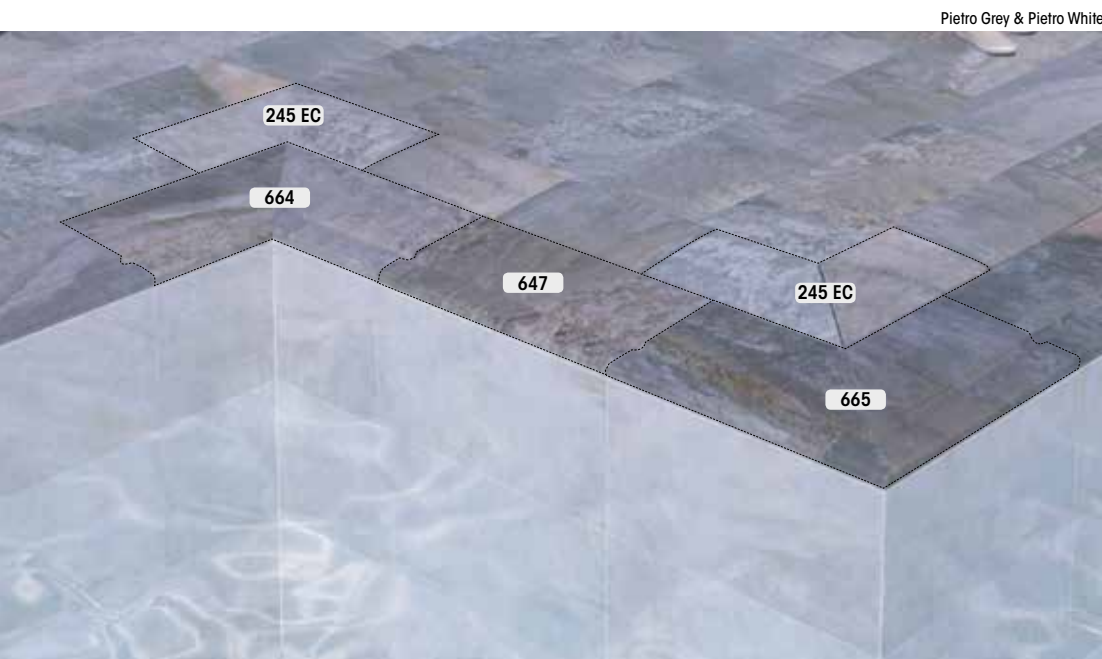

Bohème
Lovely
Mistery
Pietro
Serena
Stela
Tao

SE3 31 x 31 x 2,6

Bohème
Lovely
Mistery
Pietro
Serena
Stela
Tao

REJILLA COMPACT | COMPACT GRID | GRILLE COMPACT

Pietro Grey & Pietro White

Serena Ocra

647 62,6 x 31 x 2,6