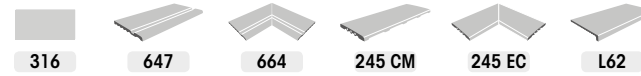

487

LM2

Spain

| Mistry Grey |

316

647

664

245 CM

245 EC

L62

Spain

| Mistry Blue Stone |

Columbia

- | Tao Grey |
- 487
 - 647
 - 664
 - 245 CM
 - 245 EF

Israel

| **Tao Silver** |  316 |  L62 |  E62 | **Tao Grey** |  316 |  L62