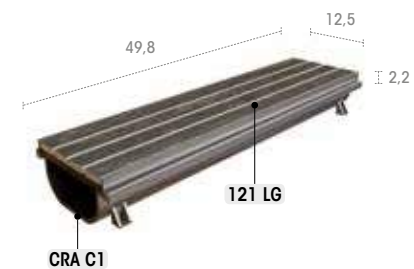

117 4 x 4

Bohème
Mistery
Pietro
Serena
Stela
Tao

CANALETAS | SHALLOW CHANNEL | GOULOTTES

121 LG 12,5 x 49,8 x 2,2

Bohème
Lovely
Mistery
Pietro
Serena
Stela
Tao

367 31 x 31 x 2,4

Bohème
Lovely
Mistery
Pietro
Serena
Stela
Tao