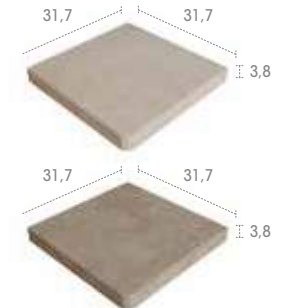

DL1

31,7 x 31,7 x 3,8

Bohème
Mistry
Pietro
Serena
Tao

DLI

DLD

31,7 x 31,7 x 3,8

Lovely
Stela

⁽¹⁾No disponible en color Serena Mix | ⁽¹⁾Not available in color Serena Mix | ⁽¹⁾Pas disponible en couleur Serena Mix