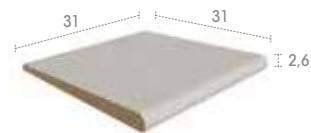

DL1

31,7 x 31,7 x 3,8

Bohème
Mistry
Pietro
Serena
Tao

DLI

DLD

31,7 x 31,7 x 3,8

Lovely
Stela

⁽¹⁾No disponible en color Serena Mix | ⁽¹⁾Not available in color Serena Mix | ⁽¹⁾Pas disponible en couleur Serena Mix

SOLUCIÓN S | S SOLUTION | SOLUTION S

Stela White & Pietro Dark

Mistery Grey

S31 31 x 31 x 2,6

Bohème
Mistery
Serena
Tao

S13 46 x 46 x 2,6

Bohème
Lovely
Mistery
Pietro
Serena
Stela
Tao

S62 62,6 x 31 x 2,6