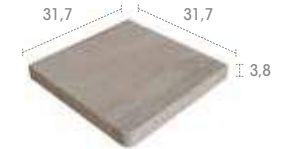

DLI

DLD

31,7 x 31,7 x 3,8

Lovely
Stela